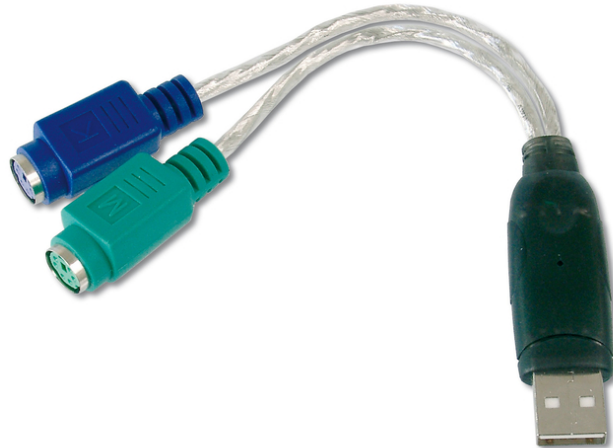

DIGITUS USB - PS/2-Adapter

DA-70118
EAN 4016032117933

USB zu PS/2 Adapter, 2 X Mini-Din 6/F, USB A/M

USB zu PS/2 Adapter, 2 X Mini-Din 6/F, USB A/M

Nutzen Sie Ihre alten Eingabegeräte am USB-Port weiter - dieser Adapter verbindet eine PS/2-Maus und -Tastatur mit einem einzelnen USB-Anschluss.

- Kompatibel zur USB Spezifikation Revision 1.1
- Unterstützt werden PCs und SUN Computer
- 2 x MiniDIN 6-Pin Buchse für PS/2-Maus und -Tastatur

- Stromversorgung der angeschlossenen USB-Geräte über die Schnittstelle
- USB-Verbindung unterstützt Plug & Play
- USB-Anschlusskabel mit USB A-Stecker
- Unterstützt Windows 10, 8.1, 8, 7, Vista, XP und Mac OS 10.x

Lieferumfang

- USB zu PS/2-Adapter

Logistische Daten						
	Anzahl (Stück)	Gewicht (kg)	Tiefe (cm)	Breite (cm)	Höhe (cm)	cm ³
Karton-VPE	100	6,50	50,40	21,30	46,80	50.240,70
Innen-VPE	1	0,07	2,50	11,00	22,50	618,75
Einzel-VPE	1	0,07	18,50	8,50	2,30	361,68
Netto einzeln ohne VP	1	0,03	19,20	0,70	0,70	78,80