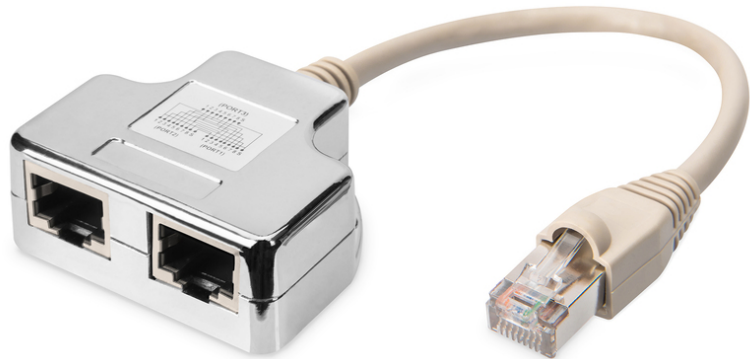

DIGITUS Patchkabel-Adapter, CAT 5e, geschirmt - 1:1

AT-AG CX2
EAN 4016032066590

CAT 5e, 2x 1:1, Patchkabel-Adapter, geschirmt 2x RJ45-Buchse zu 1x RJ45-Stecker, Länge 0,19 m

Die geschirmten Patchkabel-Adapter bestehen aus zwei RJ45-Buchsen und einem 0.19 m langem Patchkabel mit RJ45-Stecker. Sie sind erhältlich in verschiedenen Ausführungen, die je nach Pin-Belegung auf den benötigten Anwendungszweck individualisiert sind.

2x CAT 5e (PC-PC)

- 2x RJ45-Buchse zu 1x RJ45-Stecker
- Patchkabel verfügt über Knickschutztülle mit Zugentlastung und Rasthebelschutz
- Pin-Belegung: 1-1:2-2:3-3:4-1:5-2:6-6:7-3:8-6

Logistische Daten						
	Anzahl (Stück)	Gewicht (kg)	Tiefe (cm)	Breite (cm)	Höhe (cm)	cm ³
Karton-VPE	250	13,08	43,00	38,50	27,00	44.698,50
Innen-VPE	50	2,62	12,00	30,00	32,00	11.520,00
Einzel-VPE	1	0,05	2,50	9,00	27,00	607,50
Netto einzeln ohne VP	1	0,05	2,00	7,00	20,50	0,00