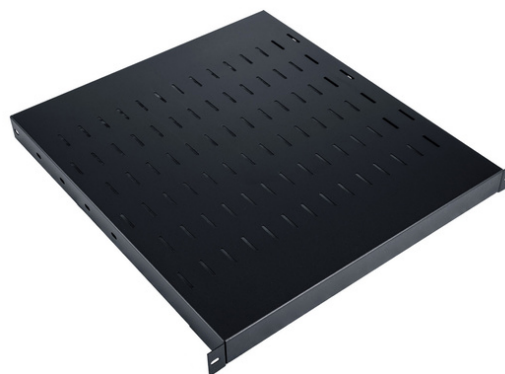

DIGITUS® Półka regulowana 19", 1U, gł. 500-900 mm, nośność 100kg, mocowanie w 4 punktach, kolor czarny, śruby w komplecie

TN-19-5/9-1U-W-BK

EAN 5907772593264

Półka regulowana 19", 1U, gł. 500-900 mm, nośność 100kg, mocowanie w 4 punktach, czarny, śruby w kpl.

General Properties • Width: 19" • Height: 1U • Load Capacity: 100kg • Color: Black, Grey • Mounting Method: 4-point • Material: Powder-coated steel sheet • Mounting Screws Included

Więcej zdjęć

Safety notes