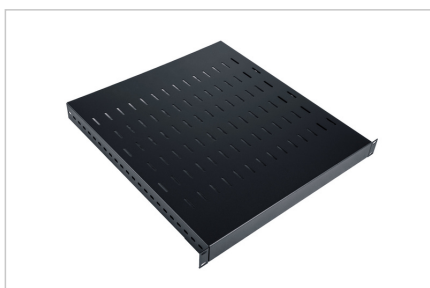

DIGITUS® Półka regulowana 19", 1U, gł. 500-900 mm, nośność 100kg, mocowanie w 4 punktach, kolor czarny, śruby w komplecie

TN-19-5/9-1U-W-BK

EAN 5907772593264

Półka regulowana 19", 1U, gł. 500-900 mm, nośność 100kg, mocowanie w 4 punktach, czarny, śruby w kpl.

General Properties • Width: 19" • Height: 1U • Load Capacity: 100kg • Color: Black, Grey • Mounting Method: 4-point • Material: Powder-coated steel sheet • Mounting Screws Included

Więcej zdjęć

Safety notes