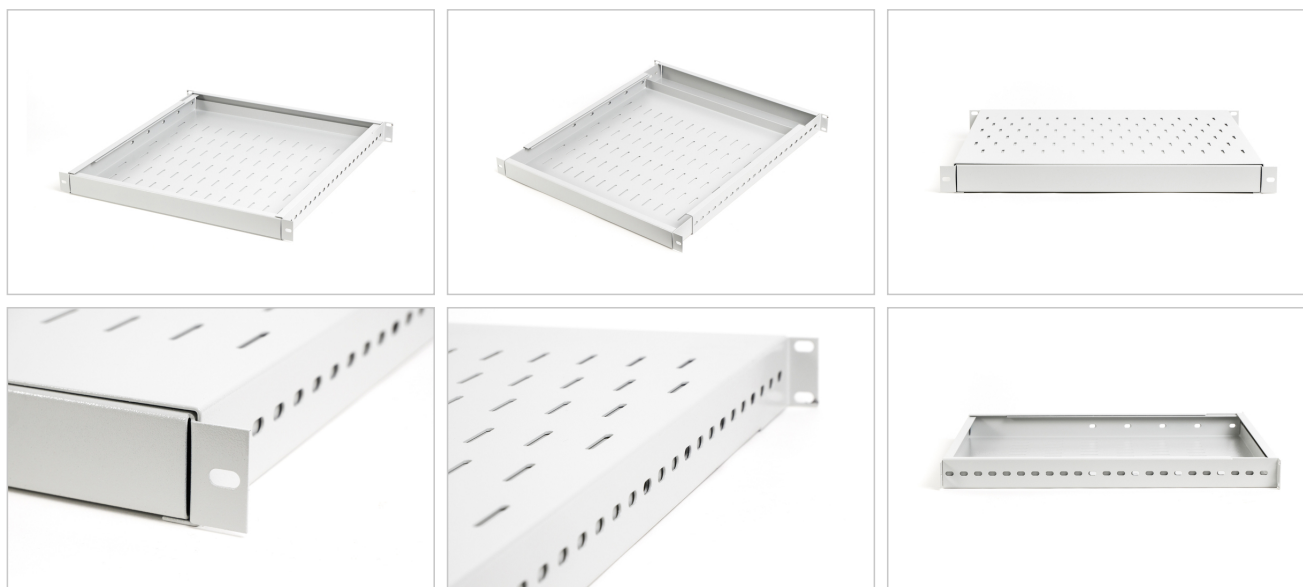

Więcej zdjęć