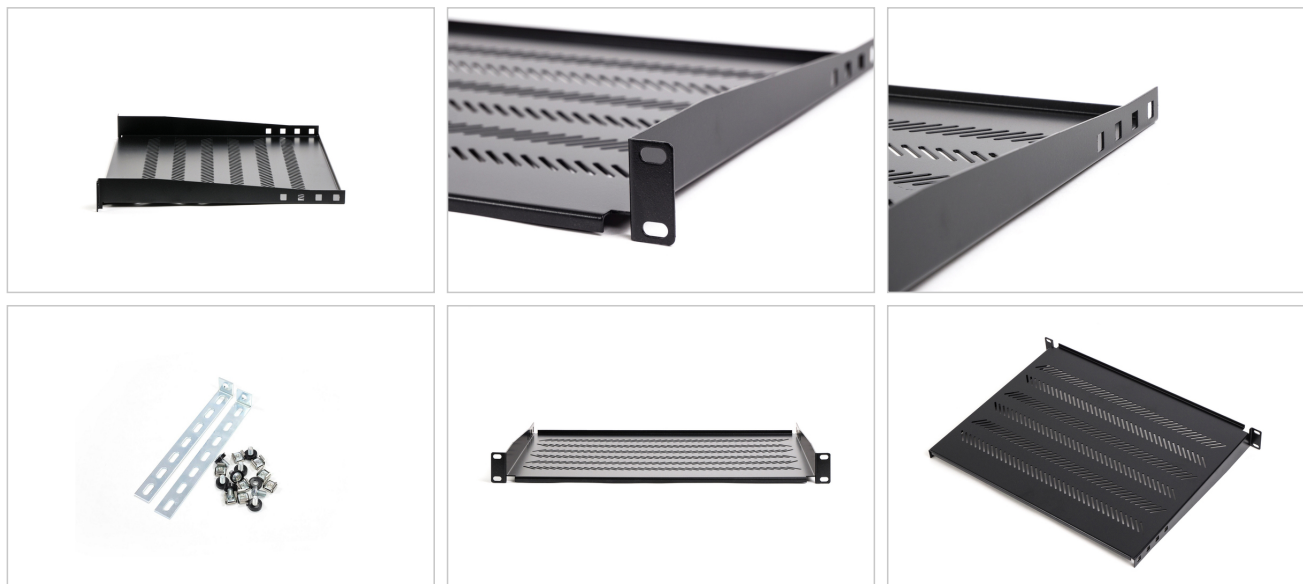

Więcej zdjęć

Safety notes

- Podczas instalacji i użytkowania akcesoriów do obudów sieciowych należy przestrzegać odpowiednich instrukcji bezpieczeństwa producenta lub systemu obudów, w którym akcesoria mają być używane.