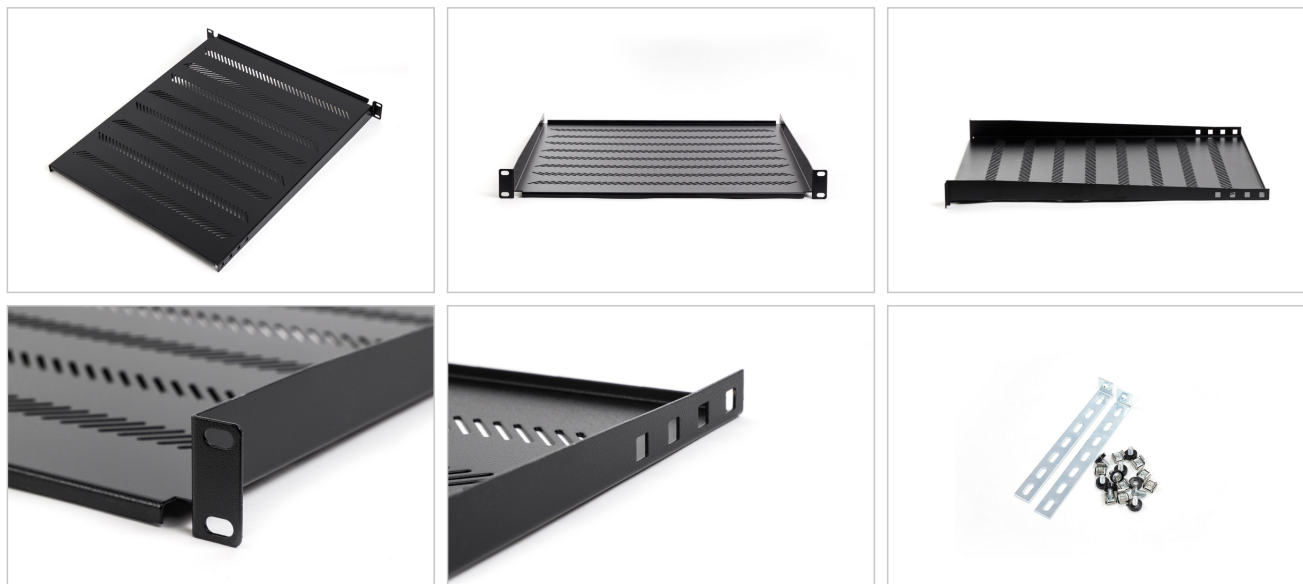

Więcej zdjęć

Safety notes

- Podczas instalacji i użytkowania akcesoriów do obudów sieciowych należy przestrzegać odpowiednich instrukcji bezpieczeństwa producenta lub systemu obudów, w którym akcesoria mają być używane.