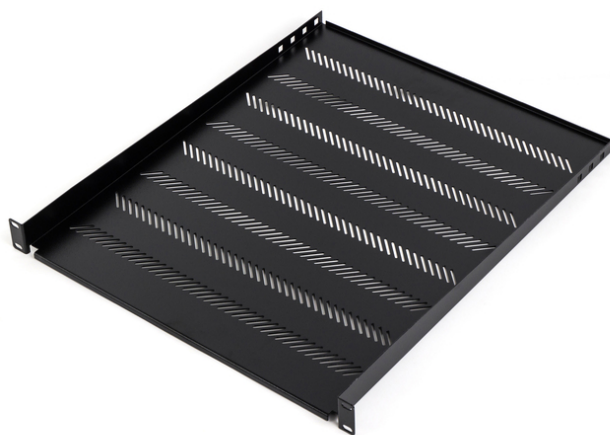

DIGITUS® Półka stała 19", 1U, gł. 650 mm, nośność 25 kg, mocowanie w 4 punktach, kolor czarny, śruby i uchwyt w komplecie

TN-19-650-1U-BK

EAN 5907772591550

Półka stała 19", 1U, gł. 650 mm, nośność 25 kg, mocowanie w 4 punktach, czarny, śruby i uchwyt w kpl.

General Properties Width: 19" Height: 1U, 2U Load capacity: 15kg, 25kg Color: Black, Gray Mounting method: 2-point, 4-point Material: Powder-coated steel sheet Screws and mounting brackets (for shelves with 4-point mounting) included