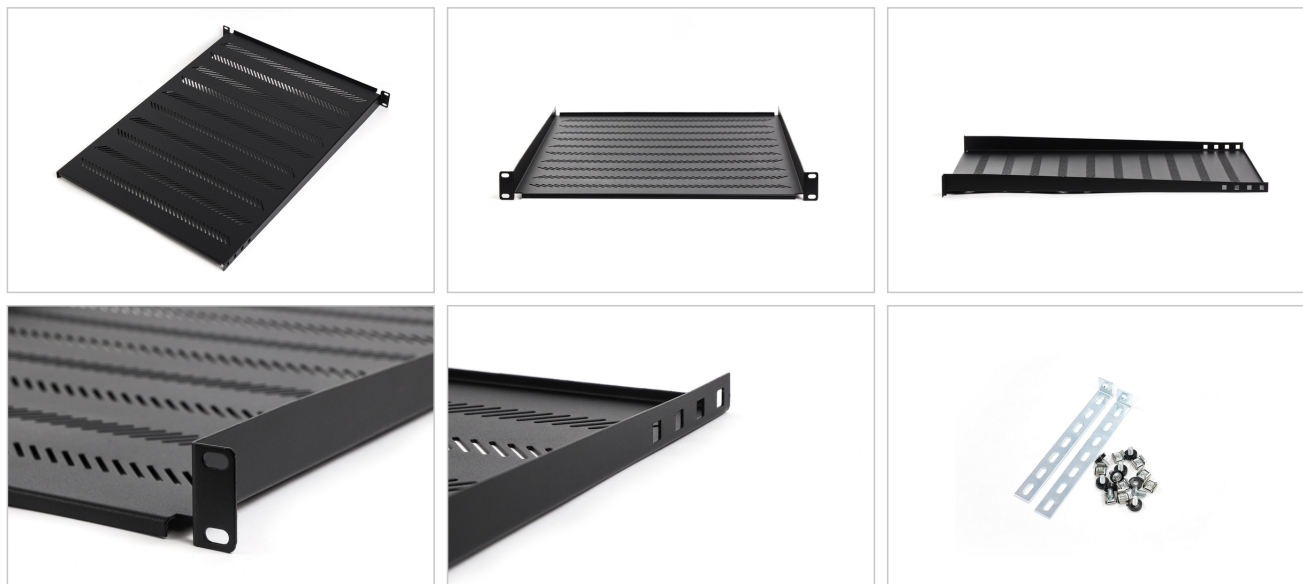

Więcej zdjęć

Safety notes

- Podczas instalacji i użytkowania akcesoriów do obudów sieciowych należy przestrzegać odpowiednich instrukcji bezpieczeństwa producenta lub systemu obudów, w którym akcesoria mają być używane.