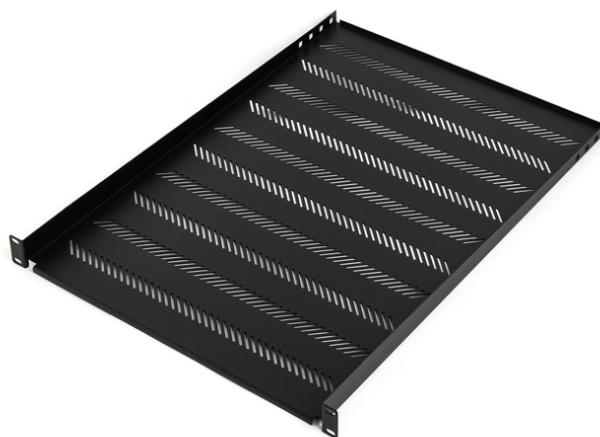

# DIGITUS® Półka stała 19", 1U, gł. 550 mm, nośność 25 kg, mocowanie w 4 punktach, kolor czarny, śruby i uchwyt w komplecie

TN-19-550-1U-BK

EAN 5907772591529

Półka stała 19", 1U, gł. 550 mm, nośność 25 kg, mocowanie w 4 punktach, czarny, śruby i uchwyt w kpl.

General Properties Width: 19" Height: 1U, 2U Load capacity: 15kg, 25kg Color: Black, Gray Mounting method: 2-point, 4-point Material: Powder-coated steel sheet Screws and mounting brackets (for shelves with 4-point mounting) included