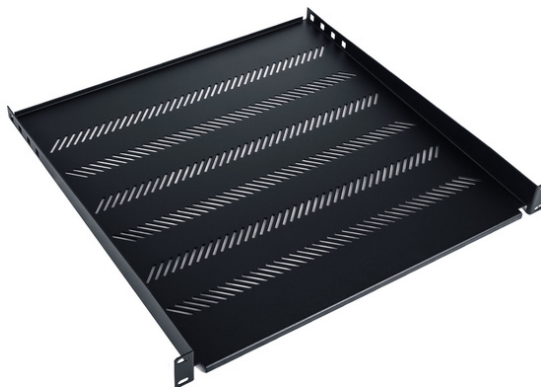

DIGITUS® Półka stała 19", 1U, gł. 450 mm, nośność 25 kg, mocowanie w 4 punktach, kolor czarny, śruby i uchwyt w komplecie

TN-19-450-1U-BK

EAN 5907772591482

Półka stała 19", 1U, gł. 450 mm, nośność 25 kg, mocowanie w 4 punktach, czarny, śruby i uchwyt w kpl.

General Properties • Width: 19" • Height: 1U, 2U • Load Capacity: 15kg, 25kg • Color: Black, Grey • Mounting Method: 2-point, 4-point • Material: Powder-coated steel sheet • Screws and mounting bracket (for 4-point mounted shelves) included