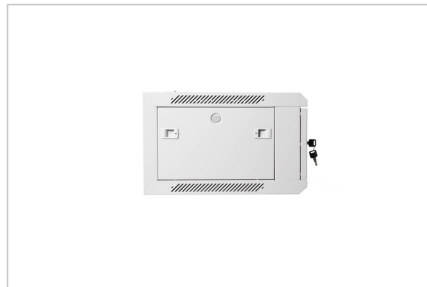

Więcej zdjęć

Safety notes

- Należy zapewnić odpowiednią wentylację, aby zapobiec przegrzaniu zainstalowanych urządzeń.
- Szafy sieciowe nie powinny być przepełnione, a otwory wentylacyjne nie mogą być zablokowane.
- Kable powinny być ułożone starannie i uporządkowane w kanałach kablowych lub korytkach.
- Używaj urządzeń przeciwprzepięciowych, aby chronić wrażliwe urządzenia przed skokami napięcia lub uderzeniami piorunów.
- Należy unikać wilgoci lub zamoczenia, przestrzegając odpowiedniego stopnia ochrony IP.
- Upewnij się, że obudowa i używane urządzenia są prawidłowo uziemione.
- W regionach, w których często występują burze, profesjonalna ochrona odgromowa powinna być zintegrowana z zasilaczem.
- Aby uniknąć nierównomiernego obciążenia, najcięższe urządzenia należy zawsze montować na dole obudowy.
- Podczas prac konserwacyjnych lub instalacyjnych należy odłączyć zainstalowane urządzenia od zasilania.