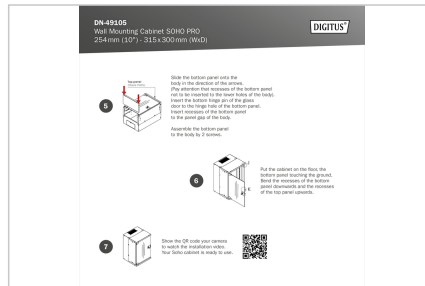

Więcej zdjęć

Safety notes

- Należy zapewnić odpowiednią wentylację, aby zapobiec przegrzaniu zainstalowanych urządzeń.
- Szafy sieciowe nie powinny być przepelnione, a otwory wentylacyjne nie mogą być zablokowane.
- Kable powinny być ułożone starannie i uporządkowane w kanałach kablowych lub korytkach.
- Używaj urządzeń przeciwprzepięciowych, aby chronić wrażliwe urządzenia przed skokami napięcia lub uderzeniami piorunów.
- Należy unikać wilgoci lub zanieczyszczenia, przestrzegając odpowiedniego stopnia ochrony IP.
- Upewnij się, że obudowa i używane urządzenia są prawidłowo uziemione.
- W regionach, w których często występują burze, profesjonalna ochrona odgromowa powinna być zintegrowana z zasilaczem.
- Aby uniknąć nierównomiernego obciążenia, najcięższe urządzenia należy zawsze montować na dole obudowy.
- Podczas prac konserwacyjnych lub instalacyjnych należy odłączyć zainstalowane urządzenia od zasilania.

EU responsible person

EU based economic operator ensuring the product complies with the required regulations.

ASSMANN Electronic GmbH
Auf dem Schüffel 3
Lüdenscheid, Germany
<https://www.assmann.com>
info@assmann.com