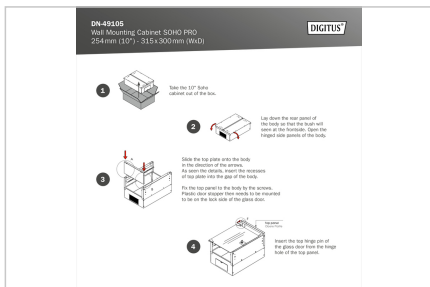

Więcej zdjęć

Safety notes

- Należy zapewnić odpowiednią wentylację, aby zapobiec przegrzaniu zainstalowanych urządzeń.
- Szafy sieciowe nie powinny być przepelnione, a otwory wentylacyjne nie mogą być zablokowane.
- Kable powinny być ułożone starannie i uporządkowane w kanałach kablowych lub korytkach.
- Używaj urządzeń przeciwprzepięciowych, aby chronić wrażliwe urządzenia przed skokami napięcia lub uderzeniami piorunów.
- Należy unikać wilgoci lub zanieczyszczenia, przestrzegając odpowiedniego stopnia ochrony IP.
- Upewnij się, że obudowa i używane urządzenia są prawidłowo uziemione.
- W regionach, w których często występują burze, profesjonalna ochrona odgromowa powinna być zintegrowana z zasilaczem.
- Aby uniknąć nierównomiernego obciążenia, najcięższe urządzenia należy zawsze montować na dole obudowy.
- Podczas prac konserwacyjnych lub instalacyjnych należy odłączyć zainstalowane urządzenia od zasilania.

EU responsible person

EU based economic operator ensuring the product complies with the required regulations.

ASSMANN Electronic GmbH
Auf dem Schüffel 3
Lüdenscheid, Germany
<https://www.assmann.com>
info@assmann.com