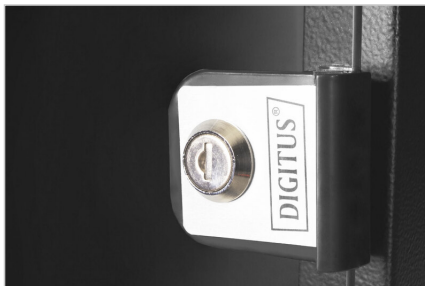

Więcej zdjęć

Safety notes

- Należy zapewnić odpowiednią wentylację, aby zapobiec przegrzaniu zainstalowanych urządzeń.
- Szafy sieciowe nie powinny być przepelnione, a otwory wentylacyjne nie mogą być zablokowane.
- Kable powinny być ułożone starannie i uporządkowane w kanałach kablowych lub korytkach.
- Używaj urządzeń przeciwprzepięciowych, aby chronić wrażliwe urządzenia przed skokami napięcia lub uderzeniami piorunów.
- Należy unikać wilgoci lub zanieczyszczenia, przestrzegając odpowiedniego stopnia ochrony IP.
- Upewnij się, że obudowa i używane urządzenia są prawidłowo uziemione.
- W regionach, w których często występują burze, profesjonalna ochrona odgromowa powinna być zintegrowana z zasilaczem.
- Aby uniknąć nierównomiernego obciążenia, najcięższe urządzenia należy zawsze montować na dole obudowy.
- Podczas prac konserwacyjnych lub instalacyjnych należy odłączyć zainstalowane urządzenia od zasilania.

EU responsible person

EU based economic operator ensuring the product complies with the required regulations.

ASSMANN Electronic GmbH
Auf dem Schüffel 3
Lüdenscheid, Germany
<https://www.assmann.com>
info@assmann.com