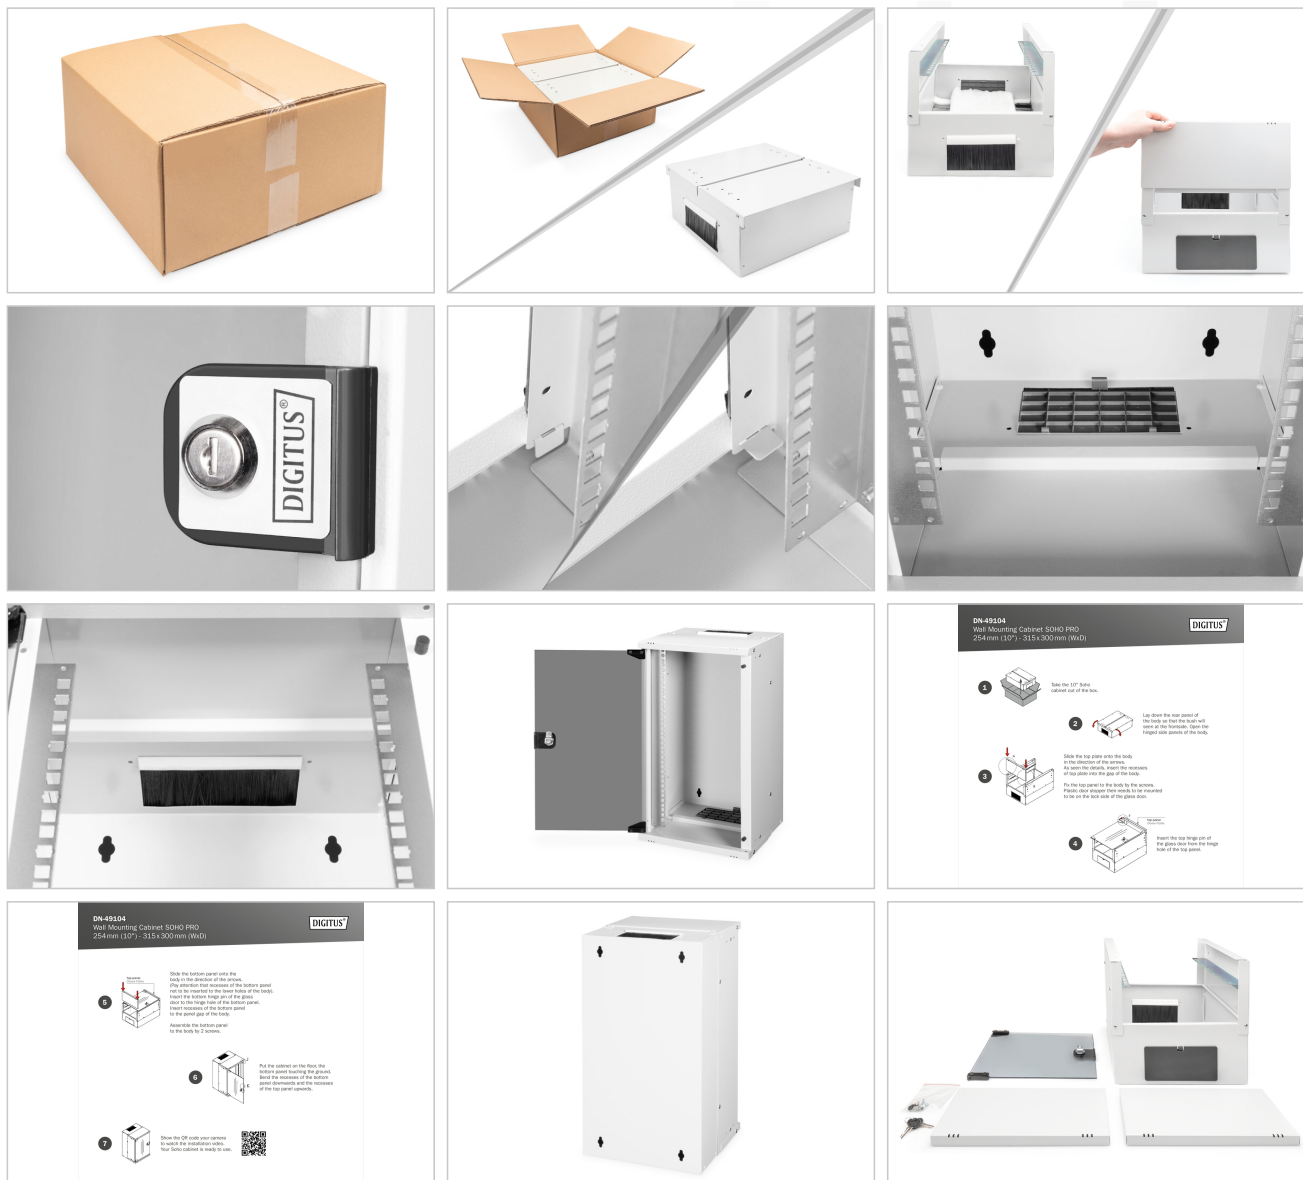

Więcej zdjęć

Safety notes

- Należy zapewnić odpowiednią wentylację, aby zapobiec przegrzaniu zainstalowanych urządzeń.
- Szafy sieciowe nie powinny być przepiętne, a otwory wentylacyjne nie mogą być zablokowane.
- Kable powinny być ułożone starannie i uporządkowane w kanałach kablowych lub korytkach.
- Używaj urządzeń przeciwprzepięciowych, aby chronić wrażliwe urządzenia przed skokami napięcia lub uderzeniami piorunów.
- Należy unikać wilgoci lub zamoczenia, przestrzegając odpowiedniego stopnia ochrony IP.
- Upewnij się, że obudowa i używane urządzenia są prawidłowo uziemione.
- W regionach, w których często występują burze, profesjonalna ochrona odgromowa powinna być zintegrowana z zasilaczem.
- Aby uniknąć nierównomiernego obciążenia, najcięższe urządzenia należy zawsze montować na dole obudowy.
- Podczas prac konserwacyjnych lub instalacyjnych należy odłączyć zainstalowane urządzenia od zasilania.

EU responsible person

EU based economic operator ensuring the product complies with the required regulations.

ASSMANN Electronic GmbH
Auf dem Schüffel 3
Lüdenscheid, Germany
<https://www.assmann.com>
info@assmann.com