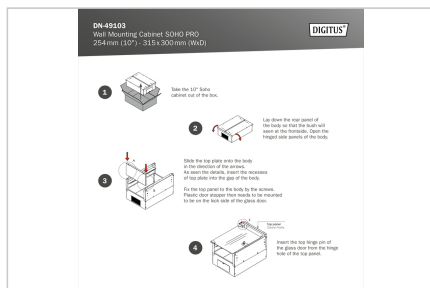

Więcej zdjęć

Safety notes

- Należy zapewnić odpowiednią wentylację, aby zapobiec przegrzaniu zainstalowanych urządzeń.
- Szafy sieciowe nie powinny być przepelnione, a otwory wentylacyjne nie mogą być zablokowane.
- Kable powinny być ułożone starannie i uporządkowane w kanałach kablowych lub korytkach.
- Używaj urządzeń przeciwprzepięciowych, aby chronić wrażliwe urządzenia przed skokami napięcia lub uderzeniami piorunów.
- Należy unikać wilgoci lub zamoczenia, przestrzegając odpowiedniego stopnia ochrony IP.
- Upewnij się, że obudowa i używane urządzenia są prawidłowo uziemione.
- W regionach, w których często występują burze, profesjonalna ochrona odgromowa powinna być zintegrowana z zasilaczem.
- Aby uniknąć nierównomiernego obciążenia, najcięższe urządzenia należy zawsze montować na dole obudowy.
- Podczas prac konserwacyjnych lub instalacyjnych należy odłączyć zainstalowane urządzenia od zasilania.

EU responsible person

EU based economic operator ensuring the product complies with the required regulations.

ASSMANN Electronic GmbH
Auf dem Schüffel 3
Lüdenscheid, Germany
<https://www.assmann.com>
info@assmann.com