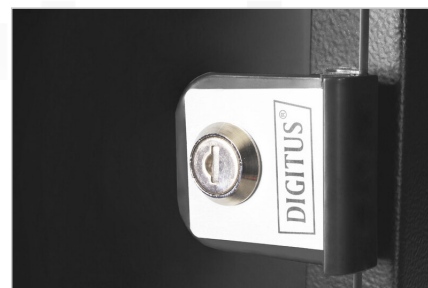

Więcej zdjęć

Safety notes

- Należy zapewnić odpowiednią wentylację, aby zapobiec przegrzaniu zainstalowanych urządzeń.
- Szafy sieciowe nie powinny być przepelnione, a otwory wentylacyjne nie mogą być zablokowane.
- Kable powinny być ułożone starannie i uporządkowane w kanałach kablowych lub korytkach.
- Używaj urządzeń przeciwprzepięciowych, aby chronić wrażliwe urządzenia przed skokami napięcia lub uderzeniami piorunów.
- Należy unikać wilgoci lub zamoczenia, przestrzegając odpowiedniego stopnia ochrony IP.
- Upewnij się, że obudowa i używane urządzenia są prawidłowo uziemione.
- W regionach, w których często występują burze, profesjonalna ochrona odgromowa powinna być zintegrowana z zasilaczem.
- Aby uniknąć nierównomiernego obciążenia, najcięższe urządzenia należy zawsze montować na dole obudowy.
- Podczas prac konserwacyjnych lub instalacyjnych należy odłączyć zainstalowane urządzenia od zasilania.

EU responsible person

EU based economic operator ensuring the product complies with the required regulations.

ASSMANN Electronic GmbH
Auf dem Schüffel 3
Lüdenscheid, Germany
<https://www.assmann.com>
info@assmann.com