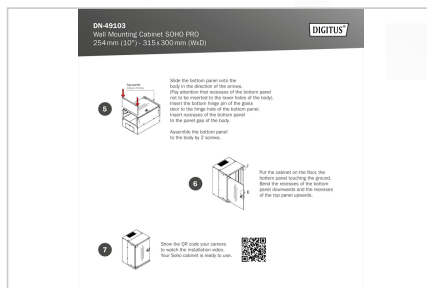

Więcej zdjęć

Safety notes

- Należy zapewnić odpowiednią wentylację, aby zapobiec przegrzaniu zainstalowanych urządzeń.
- Szafy sieciowe nie powinny być przepelnione, a otwory wentylacyjne nie mogą być zablokowane.
- Kable powinny być ułożone starannie i uporządkowane w kanałach kablowych lub korytkach.
- Używaj urządzeń przeciwprzepięciowych, aby chronić wrażliwe urządzenia przed skokami napięcia lub uderzeniami piorunów.
- Należy unikać wilgoci lub zamoczenia, przestrzegając odpowiedniego stopnia ochrony IP.
- Upewnij się, że obudowa i używane urządzenia są prawidłowo uziemione.
- W regionach, w których często występują burze, profesjonalna ochrona odgromowa powinna być zintegrowana z zasilaczem.
- Aby uniknąć nierównomiernego obciążenia, najcięższe urządzenia należy zawsze montować na dole obudowy.
- Podczas prac konserwacyjnych lub instalacyjnych należy odłączyć zainstalowane urządzenia od zasilania.

EU responsible person

EU based economic operator ensuring the product complies with the required regulations.

ASSMANN Electronic GmbH
Auf dem Schüffel 3
Lüdenscheid, Germany
<https://www.assmann.com>
info@assmann.com