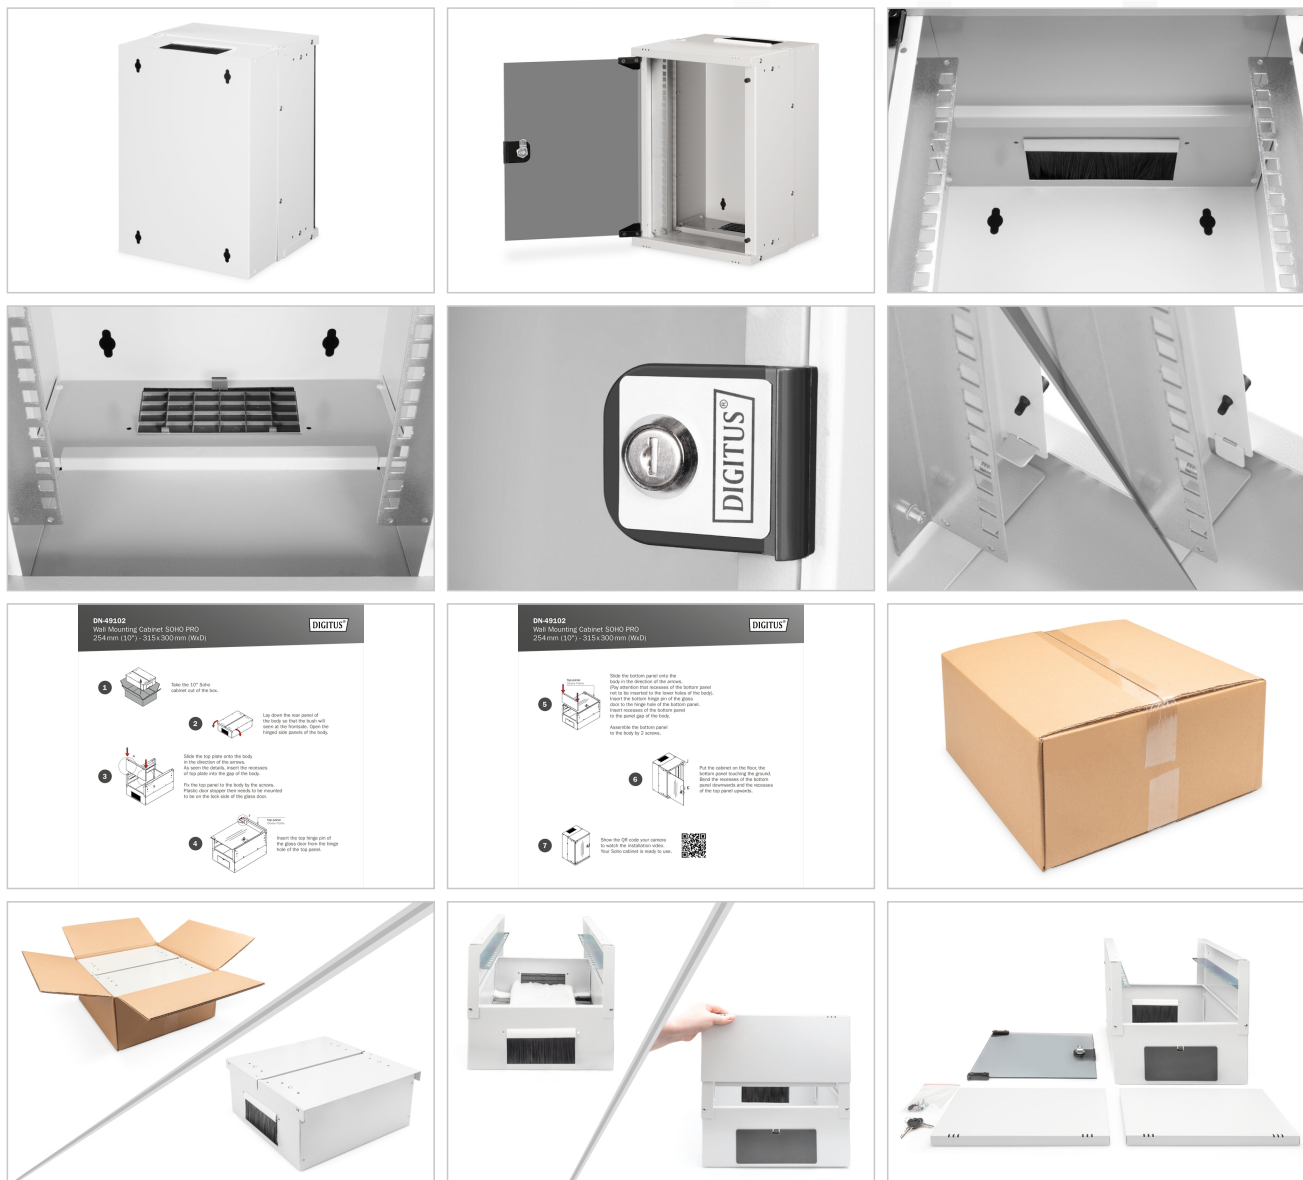

Więcej zdjęć

Safety notes

- Należy zapewnić odpowiednią wentylację, aby zapobiec przegrzaniu zainstalowanych urządzeń.
- Szafy sieciowe nie powinny być przepiętne, a otwory wentylacyjne nie mogą być zablokowane.
- Kable powinny być ułożone starannie i uporządkowane w kanałach kablowych lub korytkach.
- Używaj urządzeń przeciwprzepięciowych, aby chronić wrażliwe urządzenia przed skokami napięcia lub uderzeniami piorunów.
- Należy unikać wilgoci lub zamoczenia, przestrzegając odpowiedniego stopnia ochrony IP.
- Upewnij się, że obudowa i używane urządzenia są prawidłowo uziemione.
- W regionach, w których często występują burze, profesjonalna ochrona odgromowa powinna być zintegrowana z zasilaczem.
- Aby uniknąć nierównomiernego obciążenia, najcięższe urządzenia należy zawsze montować na dole obudowy.
- Podczas prac konserwacyjnych lub instalacyjnych należy odłączyć zainstalowane urządzenia od zasilania.

EU responsible person

EU based economic operator ensuring the product complies with the required regulations.

ASSMANN Electronic GmbH
Auf dem Schüffel 3
Lüdenscheid, Germany
<https://www.assmann.com>
info@assmann.com