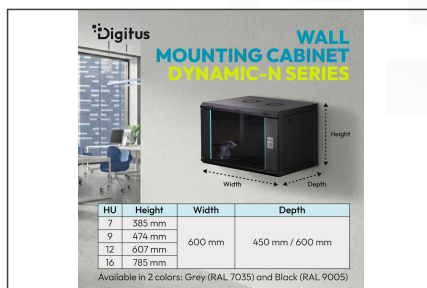

Safety notes

- Należy zapewnić odpowiednią wentylację, aby zapobiec przegrzaniu zainstalowanych urządzeń.
- Szafy sieciowe nie powinny być przepelnione, a otwory wentylacyjne nie mogą być zablokowane.
- Kable powinny być ułożone starannie i uporządkowane w kanałach kablowych lub korytkach.
- Używaj urządzeń przeciwprzepięciowych, aby chronić wrażliwe urządzenia przed skokami napięcia lub uderzeniami piorunów.
- Należy unikać wilgoci lub zamoczenia, przestrzegając odpowiedniego stopnia ochrony IP.
- Należy upewnić się, że obudowa i używane urządzenia są prawidłowo uziemione.
- W regionach, w których często występują burze, profesjonalna ochrona odgromowa powinna być zintegrowana z zasilaczem.
- Aby uniknąć nierównomiernego obciążenia, najcięższe urządzenia należy zawsze montować na dole obudowy.
- Podczas prac konserwacyjnych lub instalacyjnych należy odłączyć zainstalowane urządzenia od zasilania.

EU responsible person

EU based economic operator ensuring the product complies with the required regulations.

ASSMANN Electronic GmbH
Auf dem Schüffel 3
Lüdenscheid, Germany
<https://www.assmann.com>
info@assmann.com