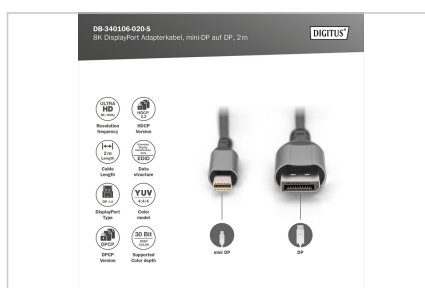

Logistyka

	Liczba (sztuki)	Waga (kg)	Głębokość (cm)	Szerokość (cm)	Wysokość (cm)	cm³
Zewnętrzne opakowanie zbiorcze	120	13.00	49.00	52.00	25.00	63,700.00
Opakowanie wewnętrzne	1	0.11	0.00	0.00	0.00	0.00
Opakowanie jednostkowe	1	0.11	2.30	7.50	23.50	405.38
Netto bez opakowania	1	0.10	2.30	7.50	23.50	405.38

Więcej zdjęć

Safety notes

- Podczas podłączania i odłączania kabla należy chwycić tylko za wtyczkę i nie ciągnąć bezpośrednio za kabel.
- Kable nie mogą być gwałtownie zginane lub wyginane pod kątem, ponieważ może to spowodować uszkodzenie wewnętrznych przewodów i doprowadzić do awarii.
- Upewnij się, że kable nie są poddawane obciążeniom rozciągającym, ponieważ może to spowodować uszkodzenie izolacji i żył wewnątrz kabla.
- Upewnij się, że kable nie są układane w miejscach, w których mogą zostać łatwo uszkodzone mechanicznie.
- Kable nie powinny być używane w środowiskach o bardzo wysokich lub bardzo niskich temperaturach. Należy zwrócić uwagę na informacje o produkcie dotyczące maksymalnej temperatury pracy kabla.
- Kable należy regularnie sprawdzać pod kątem widocznych uszkodzeń, takich jak pęknięcia, zagięcia lub oznaki zużycia. Uszkodzone kable należy natychmiast wymienić, aby uniknąć awarii, zwarć, a nawet porażenia prądem.

EU responsible person

EU based economic operator ensuring the product complies with the required regulations.

ASSMANN Electronic GmbH
Auf dem Schüffel 3
Lüdenscheid, Germany
<https://www.assmann.com>
info@assmann.com