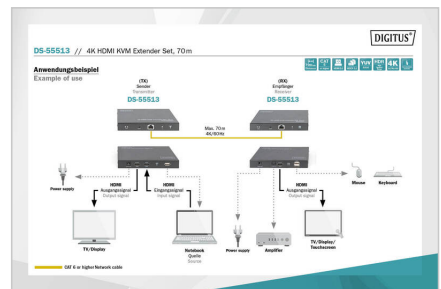

Logistyka

	Liczba (sztuki)	Waga (kg)	Głębokość (cm)	Szerokość (cm)	Wysokość (cm)	cm³
Zewnętrzne opakowanie zbiorcze	10	14.52	47.50	37.00	32.00	56,240.00
Opakowanie wewnętrzne	1	1.45	0.00	0.00	0.00	0.00
Opakowanie jednostkowe	1	1.45	35.70	15.30	8.50	4,642.79
Netto bez opakowania	1	1.25	35.70	15.30	8.50	4,642.79

Więcej zdjęć

Safety notes

- Jeśli urządzenie jest zasilane za pomocą zasilacza wtykowego, upewnij się, że zasilacz jest prawidłowo podłączony i spełnia określone wymagania (np. napięcie i natężenie prądu).
- Aby zapewnić stabilną transmisję sygnału, należy używać wyłącznie certyfikowanych kabli CAT5e lub CAT6.
- W przypadku szczególnie długich tras kablowych lub w środowiskach podatnych na zakłócenia zaleca się stosowanie ekranowanych kabli sieciowych.
- Upewnij się, że wszystkie połączenia są szczelne i bezpieczne, aby uniknąć luźnych styków, które mogłyby wpłynąć na jakość sygnału. Upewnij się, że połączenia HDMI i Ethernet są prawidłowo podłączone.
- Upewnij się, że kabel CAT nie jest ułożony w pobliżu linii wysokiego napięcia lub innych silnych źródeł zakłóceń elektromagnetycznych, aby uniknąć zakłóceń sygnału.
- Urządzenie należy eksploatować wyłącznie w określonym zakresie temperatur.
- Nie używaj urządzenia na zewnątrz ani w wilgotnym lub mokrym otoczeniu.
- Należy regularnie sprawdzać wszystkie połączenia i kable pod kątem zużycia lub uszkodzeń. Kable i połączenia mogą się zużywać, szczególnie w przypadku częstego użytkowania lub długich instalacji, co może prowadzić do niskiej jakości sygnału lub awarii systemu.