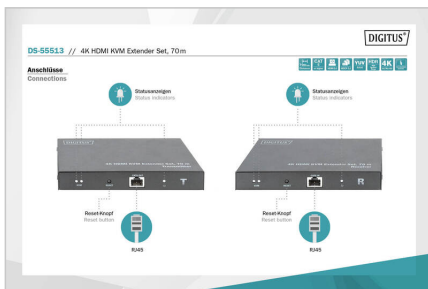

Logistyka

	Liczba (sztuki)	Waga (kg)	Głębokość (cm)	Szerokość (cm)	Wysokość (cm)	cm³
Zewnętrzne opakowanie zbiorcze	10	14.52	47.50	37.00	32.00	56,240.00
Opakowanie wewnętrzne	1	1.45	0.00	0.00	0.00	0.00
Opakowanie jednostkowe	1	1.45	35.70	15.30	8.50	4,642.79
Netto bez opakowania	1	1.25	35.70	15.30	8.50	4,642.79

Więcej zdjęć

Safety notes

- Jeśli urządzenie jest zasilane za pomocą zasilacza wtykowego, upewnij się, że zasilacz jest prawidłowo podłączony i spełnia określone wymagania (np. napięcie i natężenie prądu).
- Aby zapewnić stabilną transmisję sygnału, należy używać wyłącznie certyfikowanych kabli CAT5e lub CAT6.
- W przypadku szczególnie długich tras kablowych lub w środowiskach podatnych na zakłócenia zaleca się stosowanie ekranowanych kabli sieciowych.
- Upewnij się, że wszystkie połączenia są szczelne i bezpieczne, aby uniknąć luźnych styków, które mogłyby wpłynąć na jakość sygnału. Upewnij się, że połączenia HDMI i Ethernet są prawidłowo podłączone.
- Upewnij się, że kabel CAT nie jest ułożony w pobliżu linii wysokiego napięcia lub innych silnych źródeł zakłóceń elektromagnetycznych, aby uniknąć zakłóceń sygnału.
- Urządzenie należy eksploatować wyłącznie w określonym zakresie temperatur.
- Nie używaj urządzenia na zewnątrz ani w wilgotnym lub mokrym otoczeniu.
- Należy regularnie sprawdzać wszystkie połączenia i kable pod kątem zużycia lub uszkodzeń. Kable i połączenia mogą się zużywać, szczególnie w przypadku częstego użytkowania lub długich instalacji, co może prowadzić do niskiej jakości sygnału lub awarii systemu.