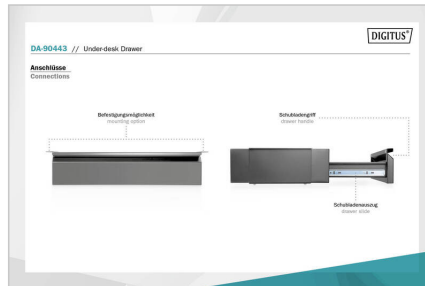

Więcej zdjęć

EU responsible person

EU based economic operator ensuring the product complies with the required regulations.

ASSMANN Electronic GmbH
Auf dem Schüffel 3
Lüdenscheid, Germany
<https://www.assmann.com>
info@assmann.com