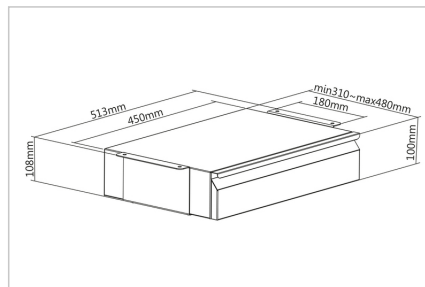

Więcej zdjęć

EU responsible person

EU based economic operator ensuring the product complies with the required regulations.

ASSMANN Electronic GmbH
Auf dem Schüffel 3
Lüdenscheid, Germany
<https://www.assmann.com>
info@assmann.com