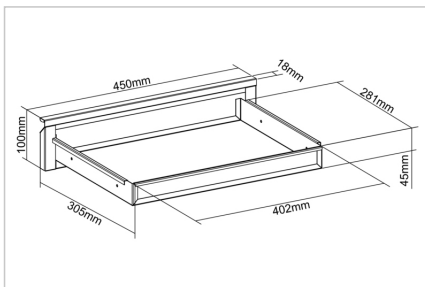

Więcej zdjęć

EU responsible person

EU based economic operator ensuring the product complies with the required regulations.

ASSMANN Electronic GmbH
Auf dem Schüffel 3
Lüdenscheid, Germany
<https://www.assmann.com>
info@assmann.com