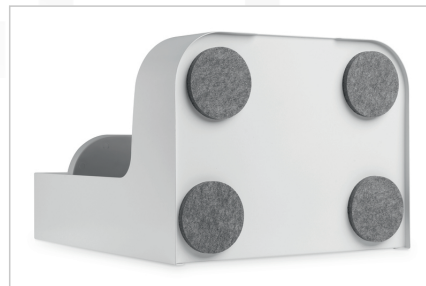

Więcej zdjęć

EU responsible person

EU based economic operator ensuring the product complies with the required regulations.

ASSMANN Electronic GmbH
Auf dem Schüffel 3
Lüdenscheid, Germany
<https://www.assmann.com>
info@assmann.com