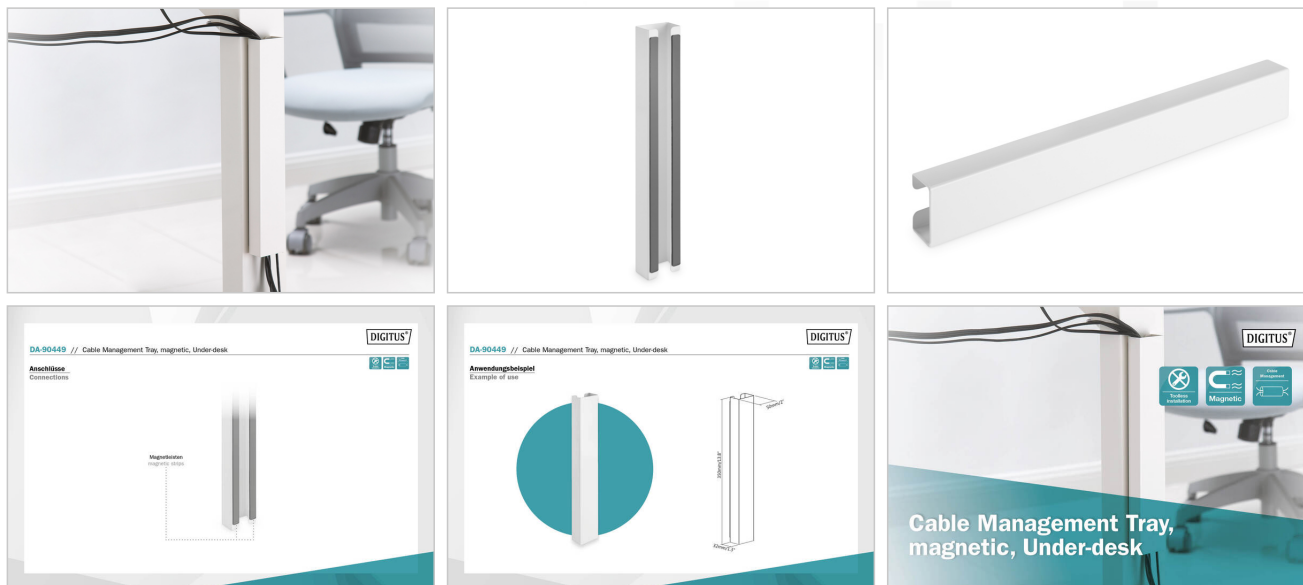

DIGITUS® Magnetyczny kanał do zarządzania kablami

DA-90449

EAN 4016032481843

Kanał stalowy do organizacji okablowania, montaż taśma magnetyczna, dł. 35cm, biały

Magnetyczny kanał do zarządzania kablami jest mocowany do nogi/stelaża stołu. Umożliwia ukrycie kabli i przewodów zasilania, zapewniając uporządkowaną przestrzeń roboczą.

Magnetyczny kanał do zarządzania kablami jest mocowany do nogi/stelaża stołu

- 2 silne taśmy magnetyczne zapewniające optymalne przymocowanie
- Indywidualne umiejscowienie
- Wymiary: dł. 35 cm x szer. 5 cm x wys. 3,2 cm
- Minimalistyczne wzornictwo: Umożliwia ukrycie kabli i przewodów zasilania, zapewniając czystą przestrzeń roboczą

- Waga: 0,4 kg
- Kolor: biały
- Materiał: stal
- Powierzchnia: lakierowanie proszkowe
- Rodzaj montażu: Magnes

Atrybuty

- Rodzaj: Kanał

Zawartość opakowania

- 1 x magnetyczny kanał do zarządzania kablami
- 1 x skrócona instrukcja obsługi (SIO)

Logistyka

	Liczba (sztuki)	Waga (kg)	Głębokość (cm)	Szerokość (cm)	Wysokość (cm)	cm³
Zewnętrzne opakowanie zbiorcze	40	17.35	24.00	37.50	38.00	34,200.00
Opakowanie wewnętrzne	1	0.43	0.00	0.00	0.00	0.00
Opakowanie jednostkowe	1	0.43	3.50	5.50	35.70	687.23
Netto bez opakowania	1	0.43	3.50	5.50	35.70	687.23

Więcej zdjęć

EU responsible person

EU based economic operator ensuring the product complies with the required regulations.

ASSMANN Electronic GmbH
Auf dem Schüffel 3
Lüdenscheid, Germany
<https://www.assmann.com>
info@assmann.com