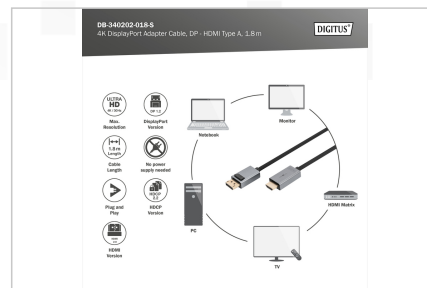

Więcej zdjęć

Safety notes

- Podczas podłączania i odłączania kabla należy chwycić tylko za wtyczkę i nie ciągnąć bezpośrednio za kabel.
- Kable nie mogą być gwałtownie zaginane lub wyginane pod kątem, ponieważ może to spowodować uszkodzenie wewnętrznych przewodów i doprowadzić do awarii.
- Upewnij się, że kable nie są poddawane obciążeniom rozciągającym, ponieważ może to spowodować uszkodzenie izolacji i żył wewnątrz kabla.
- Upewnij się, że kable nie są układane w miejscach, w których mogą zostać łatwo uszkodzone mechanicznie.
- Kable nie powinny być używane w środowiskach o bardzo wysokich lub bardzo niskich temperaturach. Należy zwrócić uwagę na informacje o produkcie dotyczące maksymalnej temperatury pracy kabla.
- Kable należy regularnie sprawdzać pod kątem widocznych uszkodzeń, takich jak pęknięcia, zagięcia lub oznaki zużycia. Uszkodzone kable należy natychmiast wymienić, aby uniknąć awarii, zwarcia, a nawet porażenia prądem.

EU responsible person

EU based economic operator ensuring the product complies with the required regulations.

ASSMANN Electronic GmbH
Auf dem Schüffel 3
Lüdenscheid, Germany
<https://www.assmann.com>
info@assmann.com