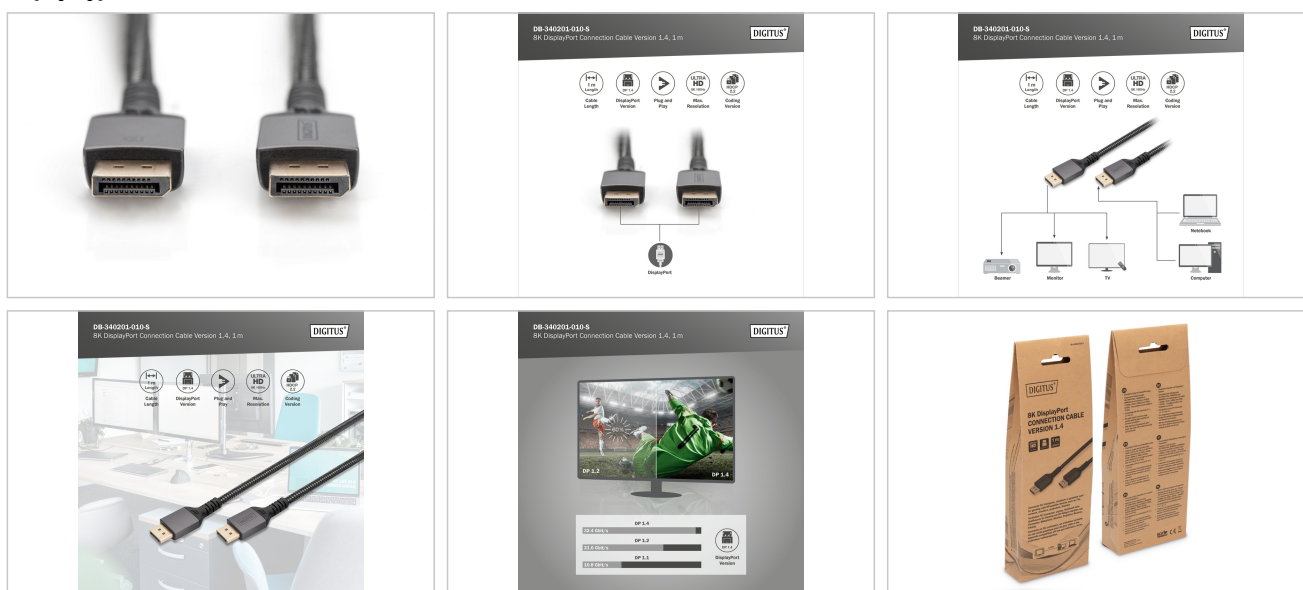

Logistyka

	Liczba (sztuki)	Waga (kg)	Głębokość (cm)	Szerokość (cm)	Wysokość (cm)	cm³
Zewnętrzne opakowanie zbiorcze	40	3.96	33.00	49.00	31.00	50,127.00
Opakowanie wewnętrzne	10	0.99	29.00	26.00	9.50	7,163.00
Opakowanie jednostkowe	1	0.10	22.50	8.00	2.50	450.00
Netto bez opakowania	1	0.09	22.50	8.00	2.50	450.00

Więcej zdjęć

Safety notes

- Podczas podłączania i odłączania kabla należy chwycić tylko za wtyczkę i nie ciągnąć bezpośrednio za kabel.
- Kable nie mogą być gwałtownie zginane lub wyginane pod kątem, ponieważ może to spowodować uszkodzenie wewnętrznych przewodów i doprowadzić do awarii.
- Upewnij się, że kable nie są poddawane obciążeniom rozciągającym, ponieważ może to spowodować uszkodzenie izolacji i żył wewnątrz kabla.
- Upewnij się, że kable nie są układane w miejscach, w których mogą zostać łatwo uszkodzone mechanicznie.
- Kable nie powinny być używane w środowiskach o bardzo wysokich lub bardzo niskich temperaturach. Należy zwrócić uwagę na informacje o produkcie dotyczące maksymalnej temperatury pracy kabla.
- Kable należy regularnie sprawdzać pod kątem widocznych uszkodzeń, takich jak pęknięcia, zagięcia lub oznaki zużycia. Uszkodzone kable należy natychmiast wymienić, aby uniknąć awarii, zwarć, a nawet porażenia prądem.

EU responsible person

EU based economic operator ensuring the product complies with the required regulations.

ASSMANN Electronic GmbH
Auf dem Schüffel 3
Lüdenscheid, Germany
<https://www.assmann.com>
info@assmann.com