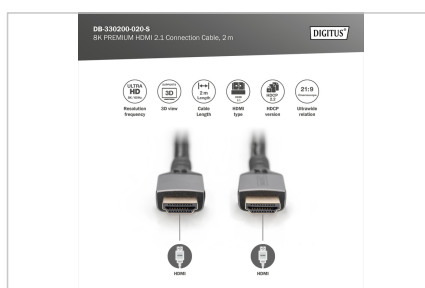

Logistyka

	Liczba (sztuki)	Waga (kg)	Głębokość (cm)	Szerokość (cm)	Wysokość (cm)	cm³
Zewnętrzne opakowanie zbiorcze	40	5.28	33.00	49.00	31.00	50,127.00
Opakowanie wewnętrzne	1	0.13	0.00	0.00	0.00	0.00
Opakowanie jednostkowe	1	0.13	16.00	16.00	3.00	768.00
Netto bez opakowania	1	0.13	16.00	16.00	3.00	768.00

Więcej zdjęć

Safety notes

- Podczas podłączania i odłączania kabla należy chwycić tylko za wtyczkę i nie ciągnąć bezpośrednio za kabel.
- Kable nie mogą być gwałtownie zginane lub wyginane pod kątem, ponieważ może to spowodować uszkodzenie wewnętrznych przewodów i doprowadzić do awarii.
- Upewnij się, że kable nie są poddawane obciążeniom rozciągającym, ponieważ może to spowodować uszkodzenie izolacji i żył wewnątrz kabla.
- Upewnij się, że kable nie są układane w miejscach, w których mogą zostać łatwo uszkodzone mechanicznie.
- Kable nie powinny być używane w środowiskach o bardzo wysokich lub bardzo niskich temperaturach. Należy zwrócić uwagę na informacje o produkcie dotyczące maksymalnej temperatury pracy kabla.
- Kable należy regularnie sprawdzać pod kątem widocznych uszkodzeń, takich jak pęknięcia, zagięcia lub oznaki zużycia. Uszkodzone kable należy natychmiast wymienić, aby uniknąć awarii, zwarcia, a nawet porażenia prądem.

EU responsible person

EU based economic operator ensuring the product complies with the required regulations.

ASSMANN Electronic GmbH
Auf dem Schüffel 3
Lüdenscheid, Germany
<https://www.assmann.com>
info@assmann.com