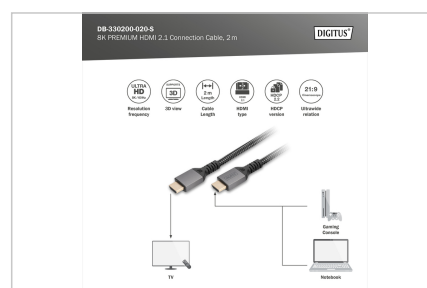

Logistyka

	Liczba (sztuki)	Waga (kg)	Głębokość (cm)	Szerokość (cm)	Wysokość (cm)	cm³
Zewnętrzne opakowanie zbiorcze	40	5.28	33.00	49.00	31.00	50,127.00
Opakowanie wewnętrzne	1	0.13	0.00	0.00	0.00	0.00
Opakowanie jednostkowe	1	0.13	16.00	16.00	3.00	768.00
Netto bez opakowania	1	0.13	16.00	16.00	3.00	768.00

Więcej zdjęć

Safety notes

- Podczas podłączania i odłączania kabla należy chwycić tylko za wtyczkę i nie ciągnąć bezpośrednio za kabel.
- Kable nie mogą być gwałtownie zginane lub wyginane pod kątem, ponieważ może to spowodować uszkodzenie wewnętrznych przewodów i doprowadzić do awarii.
- Upewnij się, że kable nie są poddawane obciążeniom rozciągającym, ponieważ może to spowodować uszkodzenie izolacji i żył wewnątrz kabla.
- Upewnij się, że kable nie są układane w miejscach, w których mogą zostać łatwo uszkodzone mechanicznie.
- Kable nie powinny być używane w środowiskach o bardzo wysokich lub bardzo niskich temperaturach. Należy zwrócić uwagę na informacje o produkcie dotyczące maksymalnej temperatury pracy kabla.
- Kable należy regularnie sprawdzać pod kątem widocznych uszkodzeń, takich jak pęknięcia, zagięcia lub oznaki zużycia. Uszkodzone kable należy natychmiast wymienić, aby uniknąć awarii, zwarcia, a nawet porażenia prądem.

EU responsible person

EU based economic operator ensuring the product complies with the required regulations.

ASSMANN Electronic GmbH
Auf dem Schüffel 3
Lüdenscheid, Germany
<https://www.assmann.com>
info@assmann.com