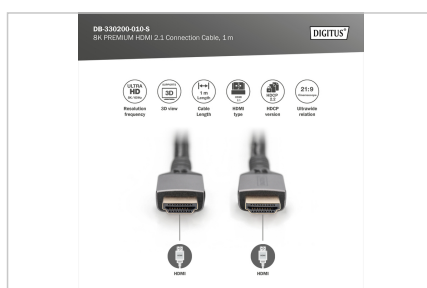

Logistyka

	Liczba (sztuki)	Waga (kg)	Głębokość (cm)	Szerokość (cm)	Wysokość (cm)	cm³
Zewnętrzne opakowanie zbiorcze	60	5.10	33.00	49.00	31.00	50,127.00
Opakowanie wewnętrzne	1	0.09	0.00	0.00	0.00	0.00
Opakowanie jednostkowe	1	0.09	16.00	16.00	3.00	768.00
Netto bez opakowania	1	0.08	16.00	16.00	3.00	768.00

Więcej zdjęć

Safety notes

- Podczas podłączania i odłączania kabla należy chwycić tylko za wtyczkę i nie ciągnąć bezpośrednio za kabel.
- Kable nie mogą być gwałtownie zginane lub wyginane pod kątem, ponieważ może to spowodować uszkodzenie wewnętrznych przewodów i doprowadzić do awarii.
- Upewnij się, że kable nie są poddawane obciążeniom rozciągającym, ponieważ może to spowodować uszkodzenie izolacji i żył wewnątrz kabla.
- Upewnij się, że kable nie są układane w miejscach, w których mogą zostać łatwo uszkodzone mechanicznie.
- Kable nie powinny być używane w środowiskach o bardzo wysokich lub bardzo niskich temperaturach. Należy zwrócić uwagę na informacje o produkcie dotyczące maksymalnej temperatury pracy kabla.
- Kable należy regularnie sprawdzać pod kątem widocznych uszkodzeń, takich jak pęknięcia, zagięcia lub oznaki zużycia. Uszkodzone kable należy natychmiast wymienić, aby uniknąć awarii, zwarcia, a nawet porażenia prądem.

EU responsible person

EU based economic operator ensuring the product complies with the required regulations.

ASSMANN Electronic GmbH
Auf dem Schüffel 3
Lüdenscheid, Germany
<https://www.assmann.com>
info@assmann.com