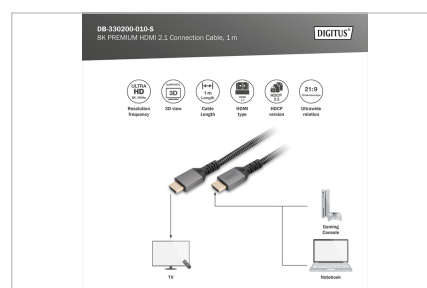

Logistyka

	Liczba (sztuki)	Waga (kg)	Głębokość (cm)	Szerokość (cm)	Wysokość (cm)	cm³
Zewnętrzne opakowanie zbiorcze	60	5.10	33.00	49.00	31.00	50,127.00
Opakowanie wewnętrzne	1	0.09	0.00	0.00	0.00	0.00
Opakowanie jednostkowe	1	0.09	16.00	16.00	3.00	768.00
Netto bez opakowania	1	0.08	16.00	16.00	3.00	768.00

Więcej zdjęć

Safety notes

- Podczas podłączania i odłączania kabla należy chwycić tylko za wtyczkę i nie ciągnąć bezpośrednio za kabel.
- Kable nie mogą być gwałtownie zginane lub wyginane pod kątem, ponieważ może to spowodować uszkodzenie wewnętrznych przewodów i doprowadzić do awarii.
- Upewnij się, że kable nie są poddawane obciążeniom rozciągającym, ponieważ może to spowodować uszkodzenie izolacji i żył wewnątrz kabla.
- Upewnij się, że kable nie są układane w miejscach, w których mogą zostać łatwo uszkodzone mechanicznie.
- Kable nie powinny być używane w środowiskach o bardzo wysokich lub bardzo niskich temperaturach. Należy zwrócić uwagę na informacje o produkcie dotyczące maksymalnej temperatury pracy kabla.
- Kable należy regularnie sprawdzać pod kątem widocznych uszkodzeń, takich jak pęknięcia, zagięcia lub oznaki zużycia. Uszkodzone kable należy natychmiast wymienić, aby uniknąć awarii, zwarcia, a nawet porażenia prądem.

EU responsible person

EU based economic operator ensuring the product complies with the required regulations.

ASSMANN Electronic GmbH
Auf dem Schüffel 3
Lüdenscheid, Germany
<https://www.assmann.com>
info@assmann.com