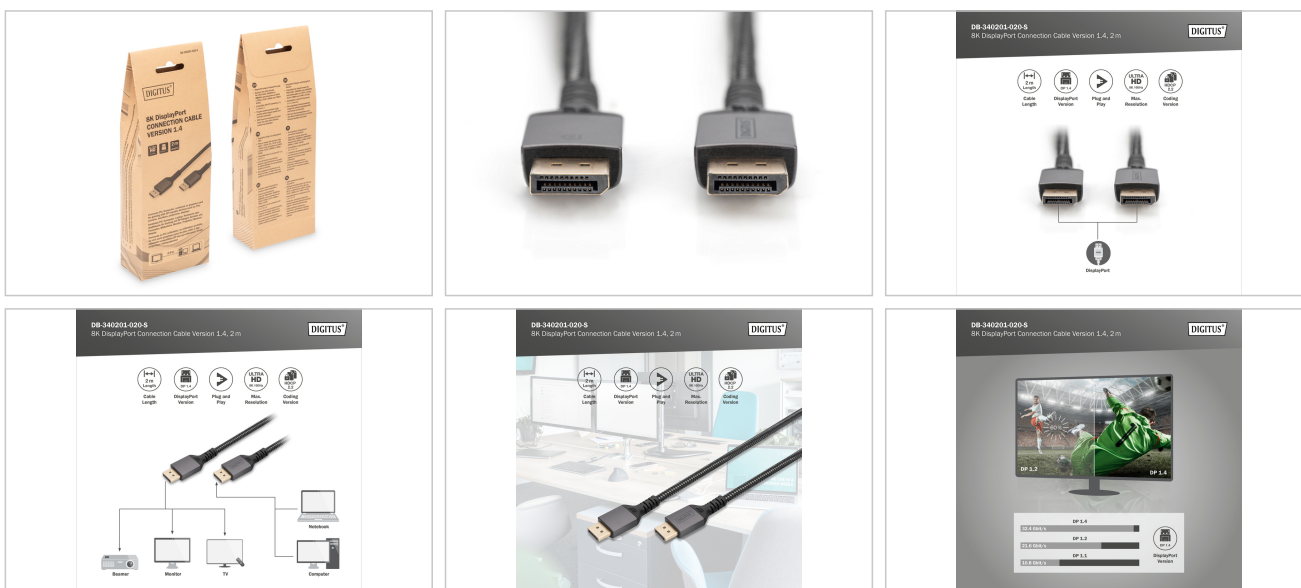

Logistyka						
	Liczba (sztuki)	Waga (kg)	Głębokość (cm)	Szerokość (cm)	Wysokość (cm)	cm³
Zewnętrzne opakowanie zbiorcze	40	6.00	36.00	39.00	25.00	35,100.00
Opakowanie wewnętrzne	5	0.75	26.00	20.00	7.00	3,640.00
Opakowanie jednostkowe	1	0.15	16.00	16.00	2.00	512.00
Netto bez opakowania	1	0.15	16.00	16.00	2.00	512.00

Więcej zdjęć

Safety notes

- Podczas podłączania i odłączania kabla należy chwycić tylko za wtyczkę i nie ciągnąć bezpośrednio za kabel.
- Kable nie mogą być gwałtownie zginane lub wyginane pod kątem, ponieważ może to spowodować uszkodzenie wewnętrznych przewodów i doprowadzić do awarii.
- Upewnij się, że kable nie są poddawane obciążeniom rozciągającym, ponieważ może to spowodować uszkodzenie izolacji i żył wewnątrz kabla.
- Upewnij się, że kable nie są układane w miejscach, w których mogą zostać łatwo uszkodzone mechanicznie.
- Kable nie powinny być używane w środowiskach o bardzo wysokich lub bardzo niskich temperaturach. Należy zwrócić uwagę na informacje o produkcie dotyczące maksymalnej temperatury pracy kabla
- Kable należy regularnie sprawdzać pod kątem widocznych uszkodzeń, takich jak pęknięcia, zagięcia lub oznaki zużycia. Uszkodzone kable należy natychmiast wymienić, aby uniknąć awarii, zważyć, a nawet porażenia prądem.

EU responsible person

EU based economic operator ensuring the product complies with the required regulations.

ASSMANN Electronic GmbH
Auf dem Schüffel 3
Lüdenscheid, Germany
<https://www.assmann.com>
info@assmann.com