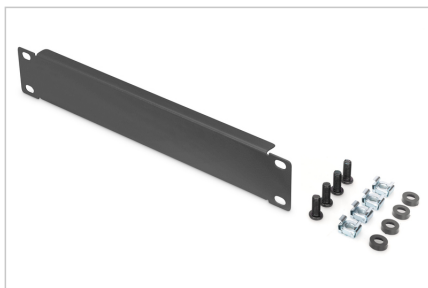

Więcej zdjęć