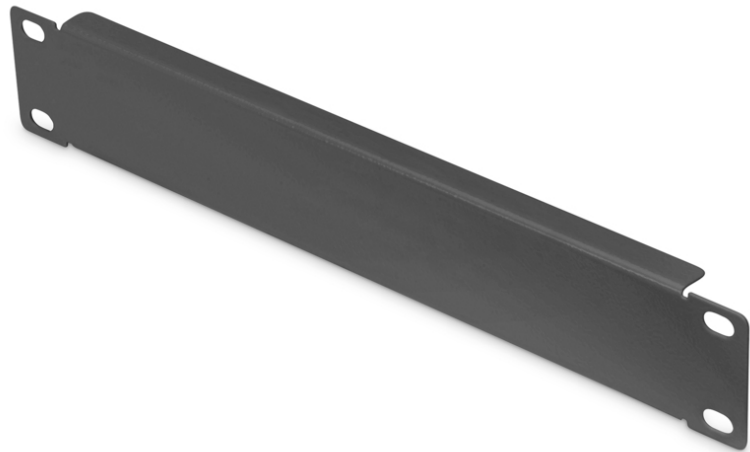

# DIGITUS® Pusta pokrywa do obudów sieciowych 254 mm (10")

DN-10-BPN-01-B

EAN 4016032475910

### Maskownica do szafy 10", 1U, 45 x 255 x 10 mm, czarna

Zaślepki pasują do wszystkich 10-calowych szyn profilowych 254 mm w obudowie sieciowej. Zamontowane na żądanym 10-calowym poziomie, pomagają zapewnić optymalną cyrkulację powietrza lub ukryć nieużywane obszary bez ich ograniczania.

**Praktyczna opcja do prowadzenia powietrza i zakrywania nieużywanych jednostek wysokości.**

- Wytrzymała blacha stalowa

### Atrybuty

- Kolor: Czarny, RAL 9005
- Wysokość [U]: 1
- Rozstaw RACK (IEC 60297): 254 mm (10")