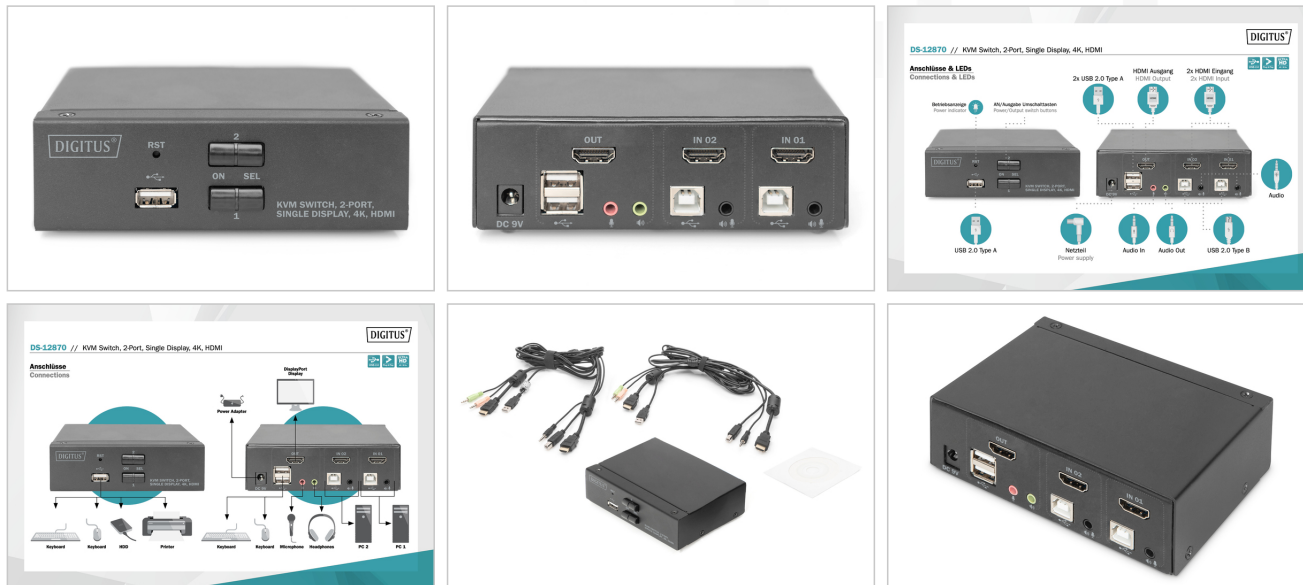

Więcej zdjęć

Safety notes

- Przeciążenie może prowadzić do przegrzania i uszkodzenia urządzenia lub podłączonych urządzeń peryferyjnych.
- W razie potrzeby należy użyć zewnętrznego źródła zasilania, aby zapewnić stabilne działanie.
- W przypadku podłączenia urządzeń takich jak zewnętrzne dyski twarde lub drukarki, które wymagają dużego poboru mocy, urządzenie powinno być używane z zewnętrznym zasilaczem. W przeciwnym razie może dojść do przeciążenia urządzenia lub problemów z jego działaniem.
- Nie wystawiać urządzenia na działanie deszczu, wilgoci, oparów lub płynów.
- Nie wkładać żadnych przedmiotów do urządzenia.
- Nie próbuj naprawiać urządzenia ani otwierać jego obudowy bez upoważnienia. Grozi to porażeniem prądem elektrycznym!
- Należy zapewnić odpowiednią wentylację, aby zapobiec uszkodzeniu spowodowanym przegrzaniem.
- Kurz, wilgoć, opary i silne środki czyszczące lub rozpuszczalniki mogą spowodować uszkodzenie urządzenia.
- Przed przystąpieniem do czyszczenia należy odłączyć urządzenie od zasilania i podłączonych urządzeń.
- Urządzenie należy czyścić ściereczką niepozostawiającą kurzu.

EU responsible person

EU based economic operator ensuring the product complies with the required regulations.

ASSMANN Electronic GmbH
Auf dem Schüffel 3
Lüdenscheid, Germany
<https://www.assmann.com>
info@assmann.com