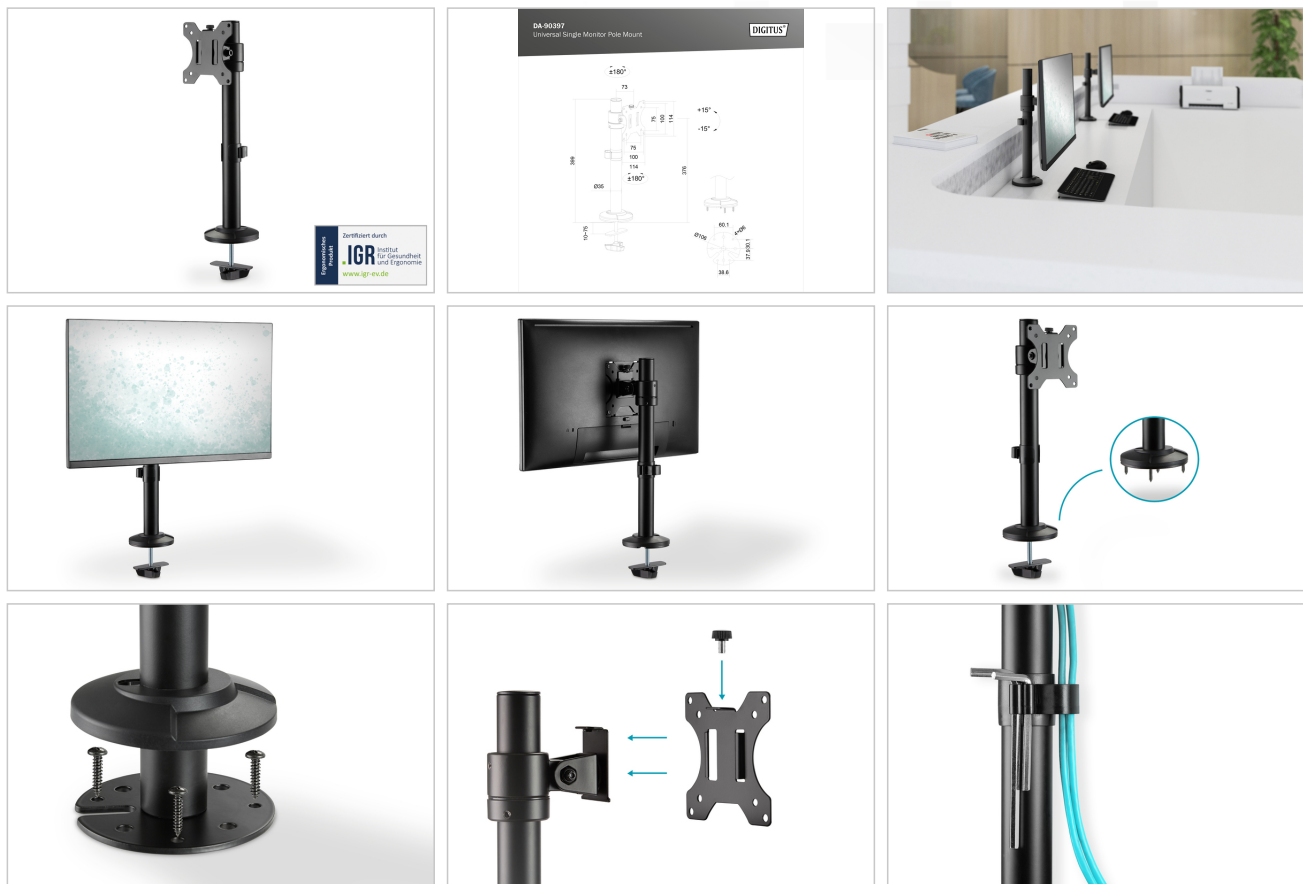

Więcej zdjęć

Safety notes

- Przed rozpoczęciem montażu i instalacji należy przeczytać całą instrukcję. W przypadku jakichkolwiek pytań dotyczących instrukcji lub ostrzeżeń należy skontaktować się z lokalnym sprzedawcą.
- **PRZESTROGA:** Używanie z produktami przekraczającymi dopuszczalną wagę może spowodować uszkodzenie lub obrażenia ciała.
- Wsporniki należy montować zgodnie z instrukcją montażu. Nieprawidłowy montaż może spowodować uszkodzenie lub obrażenia ciała.
- Należy używać sprzętu ochronnego i odpowiednich narzędzi. Produkt powinien być instalowany wyłącznie przez specjalistów.
- Produkt ten może być instalowany na ścianach drewnianych, betonowych lub kamiennych.
- Powierzchnie nośne powinny być w stanie bezpiecznie wytrzymać cały ciężar urządzeń i wszystkich dodatkowych komponentów.
- Należy używać wyłącznie dostarczonych śrub montażowych i **NIE DOKREĆAĆ ŚRUB ZBYT DOKŁADNIE.**
- Ten produkt zawiera małe części, które mogą spowodować ryzyko zadławienia w przypadku połknięcia. Części te należy trzymać z dala od dzieci.
- Produktu należy używać wyłącznie w pomieszczeniach. Używanie produktu na zewnątrz może prowadzić do obrażeń i uszkodzeń.
- **WAŻNE:** Przed instalacją należy porównać wszystkie otrzymane komponenty z listą komponentów. Jeśli części są uszkodzone lub ich brakuje, należy poprosić lokalnego sprzedawcę o części zamienne.
- **KONSERWACJA:** Regularnie sprawdzaj wspornik montażowy pod kątem bezpieczeństwa i stabilności (najlepiej co trzy miesiące).

EU responsible person

EU based economic operator ensuring the product complies with the required regulations.

ASSMANN Electronic GmbH
Auf dem Schüffel 3
Lüdenscheid, Germany
<https://www.assmann.com>
info@assmann.com