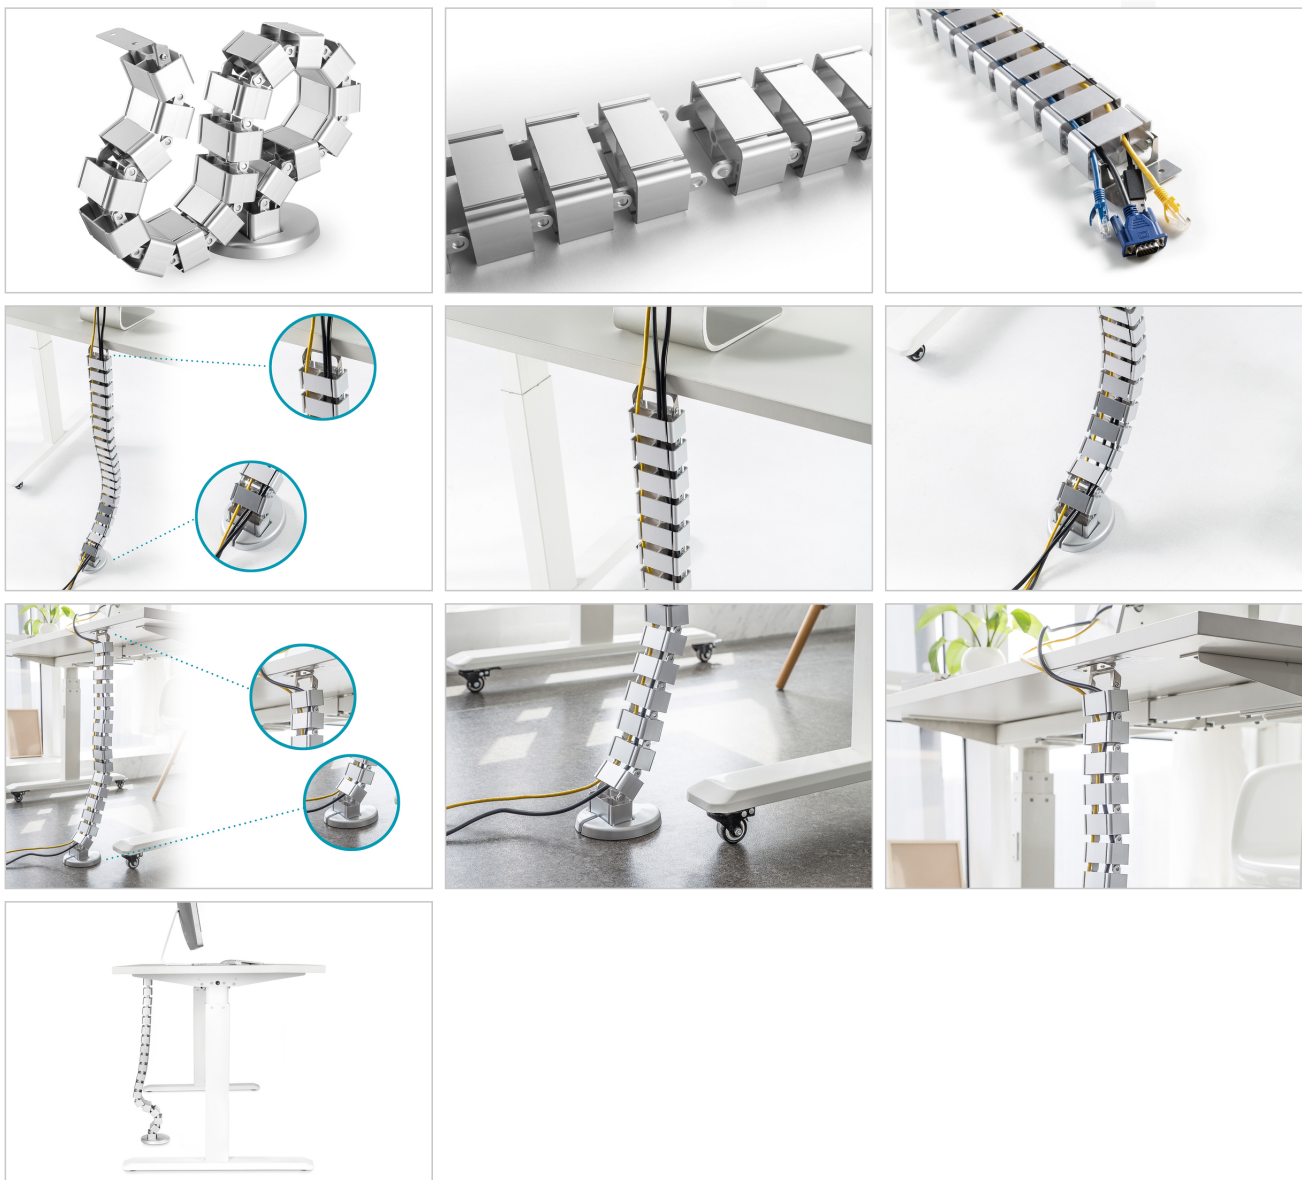

DIGITUS® Elastyczne prowadzenie kabli z regulowaną długością

DA-90506

EAN 4016032463511

Maskownica (organizer) do okablowania (kręgosłup), regulowana, elastyczna, 1.3m, srebrna

Elastyczna prowadnica kabli DIGITUS® jest idealnym rozwiązaniem nie tylko dla stołów o regulowanej wysokości. Poszczególne elementy można w razie potrzeby usuwać lub dodawać, dzięki czemu można indywidualnie dopasować ich długość do maksymalnej wysokości stołu. Podczas opuszczania stołu o regulowanej wysokości, prowadnica kabla się składa, zapobiegając poplątaniu kabli, podczas gdy obciążona metalowa podstawa utrzymuje stabilność przewodnicy kabla na podłodze. Stół mocowany jest za pomocą uchwytu znajdującego się na górnym końcu cewki kablowej. Maksymalna wysokość stołu do 130 cm. W kanale kablowym dostępne są 4 oddzielne kanały do układania wszelkiego rodzaju kabli w sposób uporządkowany i czysty. Każdy moduł posiada elastyczny otwór umożliwiający łatwe wprowadzanie i wyprowadzanie kabli. Zaprowadź porządek pod swoim biurkiem!

Indywidualnie regulowana długość z 4 kanałami kablowymi – odpowiednia dla stołów o regulowanej wysokości

- Materiał: Tworzywo sztuczne (ABS), metal
- 28 ogniw modułowych, wyjmowanych indywidualnie
- Całkowita średnica kanału kablowego: 6,6 cm (w poprzek)
- Wymiary 4 poszczególnych przewodnic: 3,1 x 1,5 cm
- Wymiary: Dł. 130 x szer. 6,7 x głęb. 3,5 cm
- Waga: 760 g
- Kolor: srebrny

Atrybuty

- Rodzaj: Kanał

Zawartość opakowania

- Elastyczne prowadzenie kabli z regulowaną długością

Logistyka

	Liczba (sztuki)	Waga (kg)	Głębokość (cm)	Szerokość (cm)	Wysokość (cm)	cm³
Zewnętrzne opakowanie zbiorcze	15	15.50	38.00	52.00	48.00	94,848.00
Opakowanie wewnętrzne	1	1.03	0.00	0.00	0.00	0.00
Opakowanie jednostkowe	1	1.03	9.00	12.00	50.00	5,400.00
Netto bez opakowania	1	0.87	9.00	12.00	50.00	5,400.00

Więcej zdjęć

EU responsible person

EU based economic operator ensuring the product complies with the required regulations.

ASSMANN Electronic GmbH
Auf dem Schüffel 3
Lüdenscheid, Germany
<https://www.assmann.com>
info@assmann.com