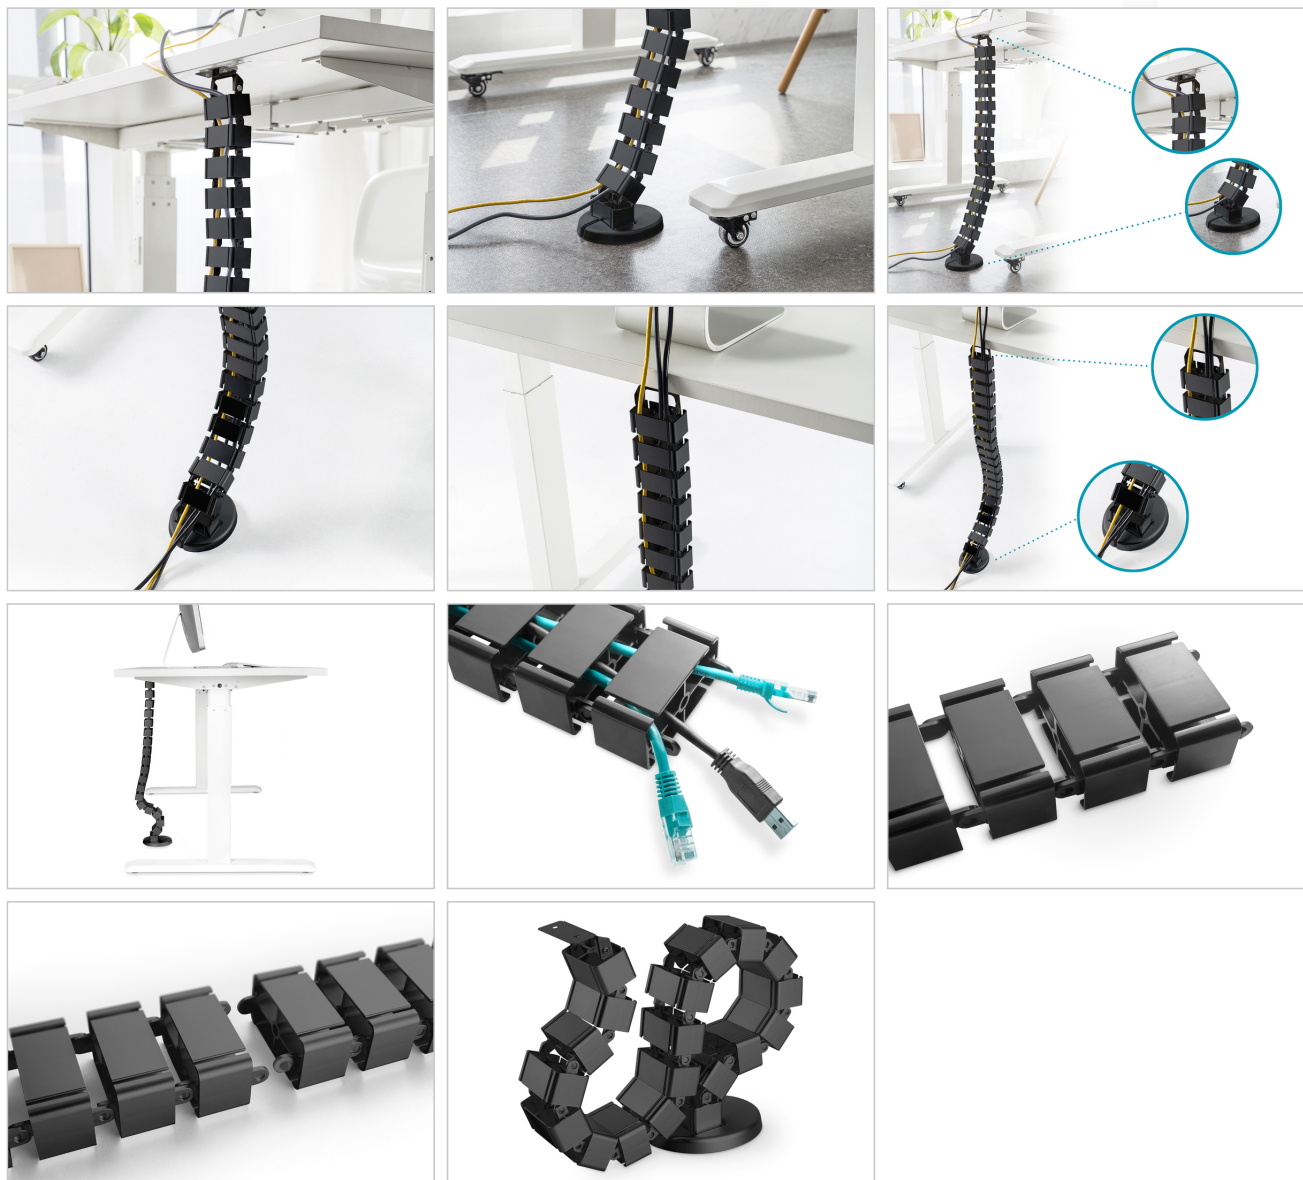

DIGITUS® Elastyczne prowadzenie kabli z regulowaną długością

DA-90505

EAN 4016032463313

Maskownica (organizator) do okablowania (kręgosłup), regulowana, elastyczna, 1,3m, czarna

Elastyczna prowadnica kabli DIGITUS® jest idealnym rozwiązaniem nie tylko dla stołów o regulowanej wysokości. Poszczególne elementy można w razie potrzeby usuwać lub dodawać, dzięki czemu można indywidualnie dopasować ich długość do maksymalnej wysokości stołu. Podczas opuszczania stołu o regulowanej wysokości, prowadnica kabla się składa, zapobiegając poplątaniu kabli, podczas gdy obciążona metalowa podstawa utrzymuje stabilność przewodnicy kabla na podłodze. Stół mocowany jest za pomocą uchwytu znajdującego się na górnym końcu cewki kablowej. Maksymalna wysokość stołu do 130 cm. W kanale kablowym dostępne są 4 oddzielne kanały do układania wszelkiego rodzaju kabli w sposób uporządkowany i czysty. Każdy moduł posiada elastyczny otwór umożliwiający łatwe wprowadzanie i wyprowadzanie kabli. Zaprowadź porządek pod swoim biurkiem!

Indywidualnie regulowana długość z 4 kanałami kablowymi – odpowiednia dla stołów o regulowanej wysokości

- Materiał: Tworzywo sztuczne (ABS), metal
- 28 ogniw modułowych, wyjmowanych indywidualnie
- Całkowita średnica kanału kablowego: 6,6 cm (w poprzek)
- Wymiary 4 poszczególnych przewodnic: 3,1 × 1,5 cm
- Wymiary: Dł. 130 × szer. 6,7 × głęb. 3,5 cm
- Waga: 760 g
- Kolor: czarny

Atrybuty

- Rodzaj: Kanał

Zawartość opakowania

- Elastyczne prowadzenie kabli z regulowaną długością

Logistyka

	Liczba (sztuki)	Waga (kg)	Głębokość (cm)	Szerokość (cm)	Wysokość (cm)	cm³
Zewnętrzne opakowanie zbiorcze	15	15.50	38.00	52.00	48.00	94,848.00
Opakowanie wewnętrzne	1	1.03	0.00	0.00	0.00	0.00
Opakowanie jednostkowe	1	1.03	9.00	12.00	50.00	5,400.00
Netto bez opakowania	1	0.87	9.00	12.00	50.00	5,400.00

Więcej zdjęć

EU responsible person

EU based economic operator ensuring the product complies with the required regulations.

ASSMANN Electronic GmbH
Auf dem Schüffel 3
Lüdenscheid, Germany
<https://www.assmann.com>
info@assmann.com