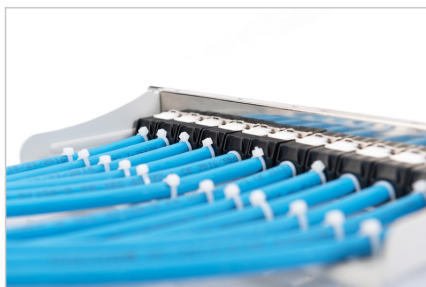

Więcej zdjęć