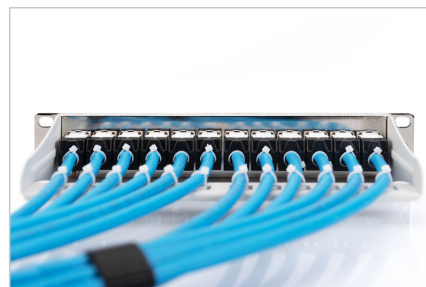

Więcej zdjęć