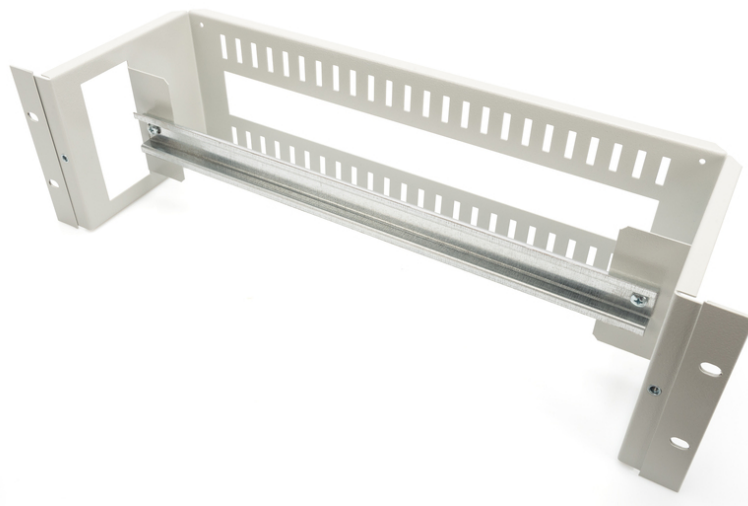

# DIGITUS® Panel na szynę DIN do montażu w szafie typu rack 482,6 mm (19"), 3U

DN-19-DIN-3U

EAN 4016032447870

**Szyna montażowa DIN na uchwycie RACK 19" 3U, 135x480x150 mm, szary (RAL 7035)**

Panel na szynę DIN do montażu w szafie typu rack 482,6 mm (19") (35 mm, top-hat) oferuje 3 jednostki wysokości do montażu urządzeń na wbudowanej szynie top-hat o szerokości 390 mm. Otwór 40x35 mm z tyłu służy jako przepust kablowy.

- Blacha stalowa o grubości 1,5 - 2,0 mm, malowana proszkowo

#### Atrybuty

- Kolor: Jasnoszary, RAL 7035
- Waga: 2.5 kg
- Wysokość [U]: 3