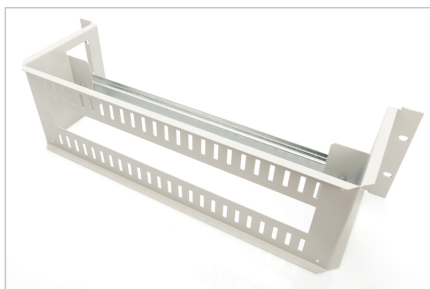

Więcej zdjęć