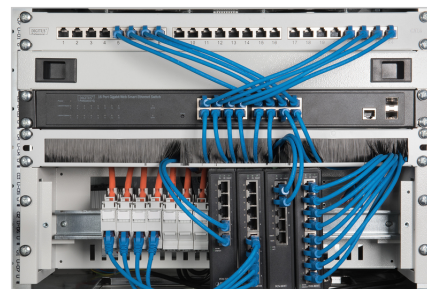

Więcej zdjęć