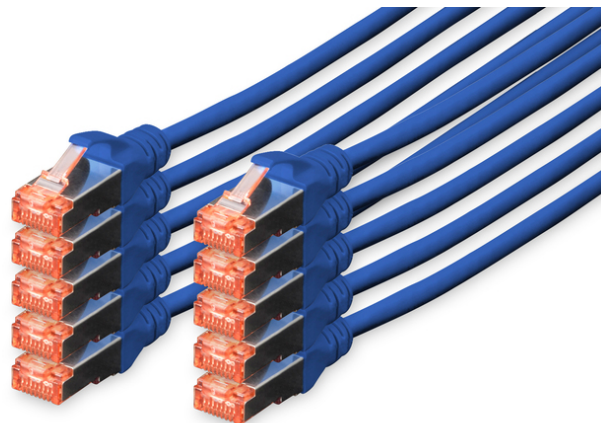

DIGITUS Kabel krosowy CAT 6 S/FTP

DK-1644-050-B-10
EAN 4016032442172

Kabel krosowy (patch cord) RJ45-RJ45, kat.6, S/FTP, AWG 27/7, LSOH, 5m, niebieski, 10szt

Kable połączeniowe DIGITUS® kategorii 6 klasy E są produkowane i testowane według standardu ISO/IEC 11801 oraz DIN EN 50173 CAT 6. Gwarantują, że instalacja kablowa będzie odpowiadać specyfikacji kanałów ISO & EN, i zapewniają znakomitą sprawność w okablowaniu DIGITUS® CAT 6. Sprawność została przetestowana do 250 MHz, włącznie z właściwościami związanymi ze sprawnością, jak na przykład przesłuchem („NEXT”). Kable połączeniowe DIGITUS® zostały specjalnie zaprojektowane, aby sprostać w pełnym zakresie wszelkim wymogom w przypadku różnych zastosowań. Każdy kabel posiada zalaną tulejkę odgiętki z uchwytem kablowym odciążającym. Poza tym tulejka posiada zabezpieczenie zapadki, które zapobiega zahaczeniu kabli i złamaniu się zapadki. Prostą identyfikację kategorii 6 umożliwia czerwona kolorystyka wtyczek.

Najlepsza wydajność i jakość połączenia dla Twojej sieci.

- 2x wtyczka RJ45 (8P8C)
- Osłony z odgiętką, odciążką i zabezpieczeniem zapadki
- Oznaczenia długości na osłonce
- Przewód wewnętrzny: miedź (Cu)
- 10 sztuk
- Wersja Slim: no
- Długość: 5 m
- Złącze 1: Modułowa wtyczka RJ45 (8/8)
- Złącze 2: Modułowa wtyczka RJ45 (8/8)
- Kategoria okablowania: Kat. 6
- Opakowanie: Torebka foliowa DIGITUS
- Kolor: Niebieski
- Konfiguracja par: 1:1
- Powłoka: LSOH
- Typ ekranowania: S-FTP, oplot całościowy i pary ekranowane folią metalową
- Konstrukcja kabla: 4 x 2 AWG 27/7, skrętka