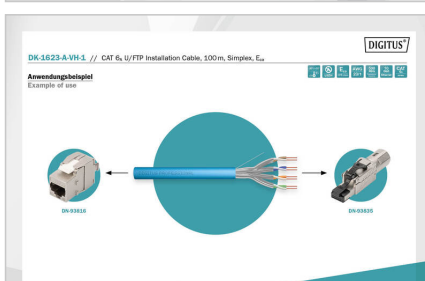

## CAT 6A U-FTP installation cable, 500 MHz B2ca (EN 50575), AWG 23/1, 100 m paper box,

The Digitus® Cat.6A U/FTP installation cable is characterized by the following cable construction 4x2x AWG23/1 and reaches a transmission frequency up to 500 MHz. The halogen free cable jacket is conform to the standard IEC 60332-1, FRNC-B, LSZH-1 and CPR Euro class B2ca. The cable is suitable for building structured cabling in the secondary and tertiary area. Compliant with the following standards ISO/IEC 11801, DIN EN 50173, DIN EN 50288-10-1.

More images:

**Leistungsparameter Transmission Properties**

PROG.	JIT	MCST	PK-MOJ	AJZ	PK-KZ	TK	SLKST	PK-SKJZ
1.1	3.2	36	40	30.2	39.2	30	36	36
1.2	3.2	36	40	30.2	39.2	30	36	36
1.3	3.2	36	40	30.2	39.2	30	36	36
1.4	3.2	36	40	30.2	39.2	30	36	36
1.5	3.2	36	40	30.2	39.2	30	36	36
1.6	3.2	36	40	30.2	39.2	30	36	36
1.7	3.2	36	40	30.2	39.2	30	36	36
1.8	3.2	36	40	30.2	39.2	30	36	36

**Produktinformation Product Information**

Produktinformation	Physikalische Spezifikationen	Physikalische Spezifikationen
Produktname: CAT 6A U/FTP Installation Cable, 100m, Simplex, E <sub>Ca</sub>	Standard: EN 50522-1-1:2015	Standard: EN 50522-1-1:2015
Material: PVC, PE, PA, LSZH	Leistungsfähigkeit: 100 dB/100m	Leistungsfähigkeit: 100 dB/100m
Abmessungen: 100m x 12mm x 12mm	Temperaturbereich: -40°C bis +75°C	Temperaturbereich: -40°C bis +75°C