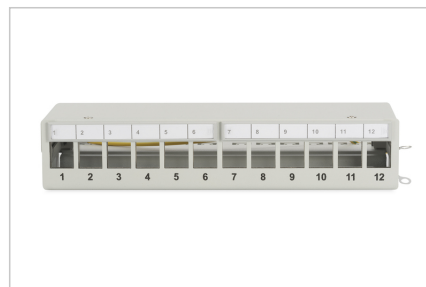

Więcej zdjęć