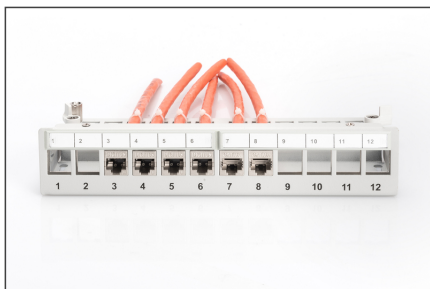

Safety notes

- Ochrona produktu przed wilgocią.
- Podczas instalacji produktu należy unikać ładunków elektrostatycznych.
- Podczas instalacji należy przestrzegać wytycznych producenta okablowania.

EU responsible person

EU based economic operator ensuring the product complies with the required regulations.

ASSMANN Electronic GmbH
Auf dem Schüffel 3
Lüdenscheid, Germany
<https://www.assmann.com>
info@assmann.com