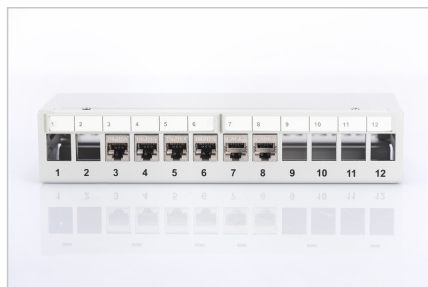

Więcej zdjęć