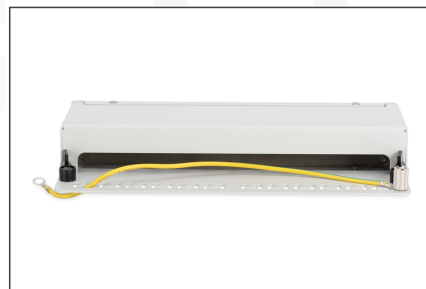

Safety notes

- Ochrona produktu przed wilgocią.
- Podczas instalacji produktu należy unikać ładunków elektrostatycznych.
- Podczas instalacji należy przestrzegać wytycznych producenta okablowania.

EU responsible person

EU based economic operator ensuring the product complies with the required regulations.

ASSMANN Electronic GmbH
Auf dem Schüffel 3
Lüdenscheid, Germany
<https://www.assmann.com>
info@assmann.com