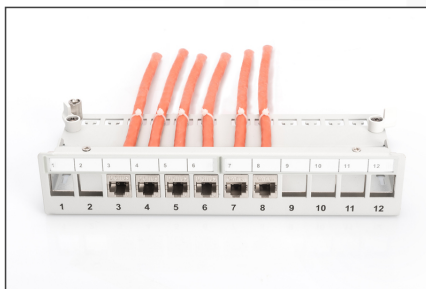

Safety notes

- Ochrona produktu przed wilgocią.
- Podczas instalacji produktu należy unikać ładunków elektrostatycznych.
- Podczas instalacji należy przestrzegać wytycznych producenta okablowania.

EU responsible person

EU based economic operator ensuring the product complies with the required regulations.

ASSMANN Electronic GmbH
Auf dem Schüffel 3
Lüdenscheid, Germany
<https://www.assmann.com>
info@assmann.com