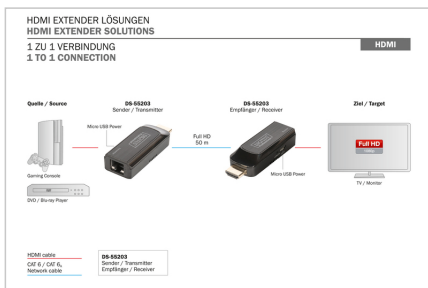

Więcej zdjęć

Safety notes

- Jeśli urządzenie jest zasilane za pomocą zasilacza wtykowego, upewnij się, że zasilacz jest prawidłowo podłączony i spełnia określone wymagania (np. napięcie i natężenie prądu).
- Aby zapewnić stabilną transmisję sygnału, należy używać wyłącznie certyfikowanych kabli CAT5e lub CAT6.
- W przypadku szczególnie długich tras kablowych lub w środowiskach podatnych na zakłócenia zaleca się stosowanie ekranowanych kabli sieciowych.
- Upewnij się, że wszystkie połączenia są szczelne i bezpieczne, aby uniknąć luźnych styków, które mogłyby wpłynąć na jakość sygnału. Upewnij się, że połączenia HDMI i Ethernet są prawidłowo podłączone.
- Upewnij się, że kabel CAT nie jest ułożony w pobliżu linii wysokiego napięcia lub innych silnych źródeł zakłóceń elektromagnetycznych, aby uniknąć zakłóceń sygnału.
- Urządzenie należy eksploatować wyłącznie w określonym zakresie temperatur.
- Nie używaj urządzenia na zewnątrz ani w wilgotnym lub mokrym otoczeniu.
- Należy regularnie sprawdzać wszystkie połączenia i kable pod kątem zużycia lub uszkodzeń. Kable i połączenia mogą się zużywać, szczególnie w przypadku częstego użytkowania lub długich instalacji, co może prowadzić do niskiej jakości sygnału lub awarii systemu.

EU responsible person

EU based economic operator ensuring the product complies with the required regulations.

ASSMANN Electronic GmbH
Auf dem Schüffel 3
Lüdenscheid, Germany
<https://www.assmann.com>
info@assmann.com