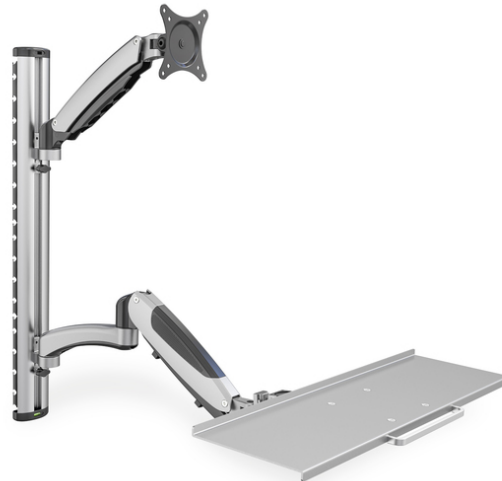

DIGITUS® Stacja robocza (monitor, klawiatura, mysz) Montaż na ścianie

DA-90354

EAN 4016032383161

Ramię naścienne pojedyncze LCD+klawiaturamax.27"max. 8kg uchylno-obrotowe 360° (PIVOT)

Uniwersalny uchwyt ścienny do montażu monitora i klawiatury z możliwością swobodnej regulacji wysokości roboczej. Urządź miejsce pracy, z którego będzie mogło korzystać wiele osób o różnym wzroście, dostosowując go kilkoma ruchami do właściwej wysokości roboczej. Przy wyborze uchwytu należy zwrócić uwagę jedynie na wymiar VESA oraz na wagę monitora, aby zachować odpowiednią kompatybilność.

Uniwersalny uchwyt do montażu monitora i klawiatury na ścianie z możliwością swobodnej regulacji

- Wbudowana prowadnica kablowa

- Odpowiedni do normatywnych rozstawów VESA 75 x 75 i 100 x 100 mm
- Maksymalna obciążalność do 6 kg na ramię
- Waga: 4,2 kg
- Wymiary: 700 x 700 x 520 mm

Atrybuty

- Rodzaj: Stacja robocza PC

Zawartość opakowania

- Uchwyt ścienny
- Śruby do montażu monitora
- Instrukcja obsługi

Logistyka

| | Liczba (sztuki) | Waga (kg) | Głębokość (cm) | Szerokość (cm) | Wysokość (cm) | cm ³ |
|--------------------------------|-----------------|-----------|----------------|----------------|---------------|-----------------|
| Zewnętrzne opakowanie zbiorcze | 2 | 12.66 | 78.00 | 25.50 | 23.00 | 45,747.00 |
| Opakowanie wewnętrzne | 1 | 6.33 | 76.50 | 23.00 | 10.00 | 17,595.00 |
| Opakowanie jednostkowe | 1 | 6.33 | 76.50 | 23.00 | 10.00 | 17,595.00 |
| Netto bez opakowania | 1 | 5.31 | 76.50 | 23.00 | 10.00 | 17,595.00 |