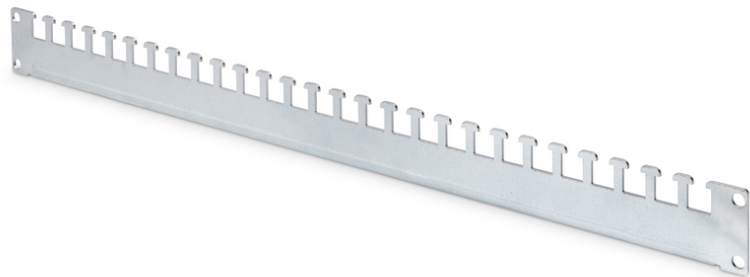

DIGITUS® Szyna kablowa do obudów sieciowych i serwerowych 482,6 mm (19")

DN-19 ORG-600P

EAN 4016032378143

Cable fixing rail, Unique and Dynamic Basic racks for 600 mm depth racks, 1 rail

Szyny kablowe są instalowane poziomo w głębokości obudowy szafy sieciowej lub serwerowej 19" DIGITUS® 482,6 mm. Ponieważ są one przymocowane do perforowanego profilu ramy, zapewniają wiele możliwości zorganizowanego zarządzania kablami. Pojedyncze kable lub całe wiązki kabli można łatwo przymocować do profili młotkowych za pomocą opasek kablowych lub taśmy rzepowej. Szyny pasują do wszystkich wolnostojących szaf DIGITUS® 482,6 mm 19" z serii Unique, Unique Light i Unique Server-N.

Umożliwia efektywne zarządzanie kablami dzięki elastycznym opcjom montażu pionowych wiązek kablowych lub pojedynczych kabli w obudowie sieciowej lub serwerowej.

- Proste i skuteczne zarządzanie kablami

- Mocowanie do perforowanego profilu ramy obudowy
- Blacha stalowa o grubości 2 mm, ocynkowana
- Nadaje się do obudów sieciowych DIGITUS® Unique, Unique Light o całkowitej głębokości 600 mm
- Nadaje się do obudów sieciowych DIGITUS® Unique, Unique Light i obudów serwerowych Unique Server-N o całkowitej głębokości 1200 mm (użyj 2 szyn)

Atrybuty

- Kolor: Jasnoszary, RAL 7035
- Rozstaw RACK (IEC 60297): 482.6 mm (19")

Zawartość opakowania

- 1 x szyna podtrzymująca kable
- 4 x śruba montażowa

Logistyka

	Liczba (sztuki)	Waga (kg)	Głębokość (cm)	Szerokość (cm)	Wysokość (cm)	cm ³
Zewnętrzne opakowanie zbiorcze	10	5.50	77.00	17.00	11.50	15,053.50
Opakowanie wewnętrzne	1	0.55	74.60	2.20	5.40	886.25
Opakowanie jednostkowe	1	0.55	74.60	2.20	5.40	886.25
Netto bez opakowania	1	0.51	74.60	2.20	5.40	886.25