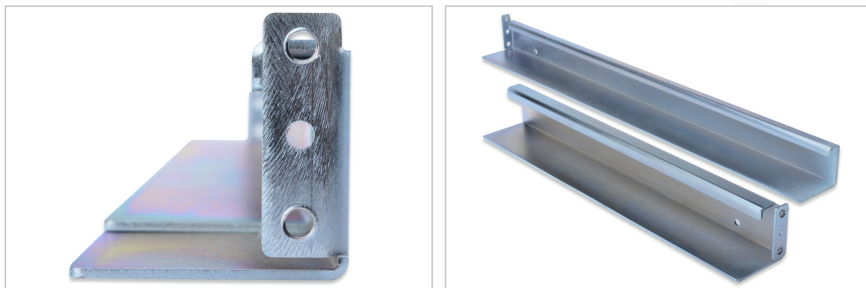

Więcej zdjęć

Safety notes

- Podczas instalacji i użytkowania akcesoriów do obudów sieciowych należy przestrzegać odpowiednich instrukcji bezpieczeństwa producenta lub systemu obudów, w którym akcesoria mają być używane.

EU responsible person

EU based economic operator ensuring the product complies with the required regulations.

ASSMANN Electronic GmbH
Auf dem Schüffel 3
Lüdenscheid, Germany
<https://www.assmann.com>
info@assmann.com