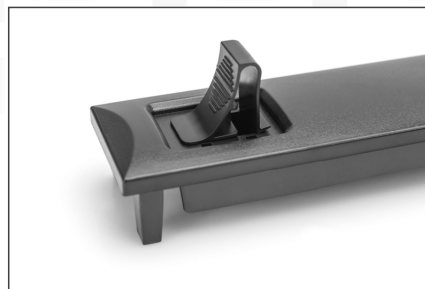

Safety notes

- Podczas instalacji i użytkowania akcesoriów do obudów sieciowych należy przestrzegać odpowiednich instrukcji bezpieczeństwa producenta lub systemu obudów, w których mają być używane akcesoria.

EU responsible person

EU based economic operator ensuring the product complies with the required regulations.

ASSMANN Electronic GmbH
Auf dem Schüffel 3
Lüdenscheid, Germany
<https://www.assmann.com>
info@assmann.com