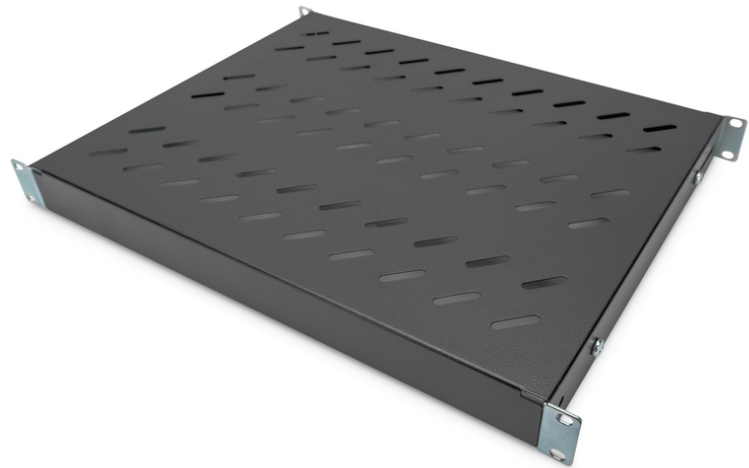

DIGITUS® Półka ze zmiennymi szynami mocującymi do montażu stałego w szafach 483 mm (19")

DN-97645

EAN 4016032364979

1U fixed shelf for 600 mm depth racks 44x482x350 mm, adjust. 350-550 mm depth, black

Półki do montażu stałego można łatwo instalować na czterech profilach montażowych 483 mm (19") szafy sieciowej i serwerowej 483 mm (19"). Stabilna, perforowana blacha o nośności do 50 kg stanowi optymalną powierzchnię nośną dla komponentów, które nie pasują do rozmiaru 483 mm (19"). Przednie szyny mocujące są już wstępnie zamontowane i można je w razie potrzeby dopasować o 50 mm. Tylne szyny mocujące można dopasować na głębokość w określonym zakresie.

- Do stałego montażu na czterech profilach montażowych 483 mm (19")
- Stabilna, perforowana blacha
- Z materiałem mocującym, M6

- Mocowanie 4-punktowe (przednie i tylne szyny DIN 191E)

Atrybuty

- Kolor: Czarny, RAL 9005
- Nośność: 50 kg
- Typ półki: Z regulowanymi szynami montażowymi
- Waga: 2,38 kg
- Wysokość [U]: 1
- Pasuje do głębokości szafy: 600 mm
- Rozstaw RACK (IEC 60297): 482.6 mm (19")