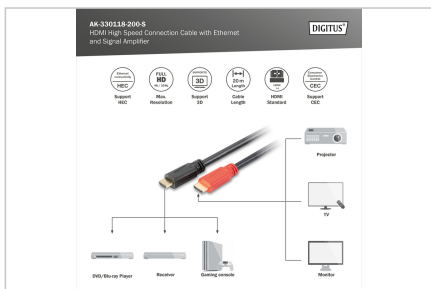

Więcej zdjęć

Safety notes

- Podczas podłączania i odłączania kabla należy chwycić tylko za wtyczkę i nie ciągnąć bezpośrednio za kabel.
- Kable nie mogą być gwałtownie zagięte lub wyginane pod kątem, ponieważ może to spowodować uszkodzenie wewnętrznych przewodów i doprowadzić do awarii.
- Upewnij się, że kable nie są poddawane obciążeniom rozciągającym, ponieważ może to spowodować uszkodzenie izolacji i żył wewnątrz kabla.
- Upewnij się, że kable nie są układane w miejscach, w których mogą zostać łatwo uszkodzone mechanicznie.
- Kable nie powinny być używane w środowiskach o bardzo wysokich lub bardzo niskich temperaturach. Należy zwrócić uwagę na informacje o produkcji dotyczące maksymalnej temperatury pracy kabla.
- Kable należy regularnie sprawdzać pod kątem widocznych uszkodzeń, takich jak pęknięcia, zagięcia lub oznaki zużycia. Uszkodzone kable należy natychmiast wymienić, aby uniknąć awarii, zwarcia, a nawet porażenia prądem.

EU responsible person

EU based economic operator ensuring the product complies with the required regulations.

ASSMANN Electronic GmbH
Auf dem Schüffel 3
Lüdenscheid, Germany
<https://www.assmann.com>
info@assmann.com