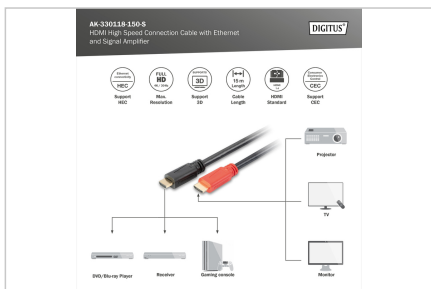

Więcej zdjęć

Safety notes

- Podczas podłączania i odłączania kabla należy chwycić tylko za wtyczkę i nie ciągnąć bezpośrednio za kabel.
- Kable nie mogą być gwałtownie zaginane lub wyginane pod kątem, ponieważ może to spowodować uszkodzenie wewnętrznych przewodów i doprowadzić do awarii.
- Upewnij się, że kable nie są poddawane obciążeniom rozciągającym, ponieważ może to spowodować uszkodzenie izolacji i żył wewnątrz kabla.
- Upewnij się, że kable nie są układane w miejscach, w których mogą zostać łatwo uszkodzone mechanicznie.
- Kable nie powinny być używane w środowiskach o bardzo wysokich lub bardzo niskich temperaturach. Należy zwrócić uwagę na informacje o produkcji dotyczące maksymalnej temperatury pracy kabla.
- Kable należy regularnie sprawdzać pod kątem widocznych uszkodzeń, takich jak pęknięcia, zagięcia lub oznaki zużycia. Uszkodzone kable należy natychmiast wymienić, aby uniknąć awarii, zwarcia, a nawet porażenia prądem.

EU responsible person

EU based economic operator ensuring the product complies with the required regulations.

ASSMANN Electronic GmbH
Auf dem Schüffel 3
Lüdenscheid, Germany
<https://www.assmann.com>
info@assmann.com