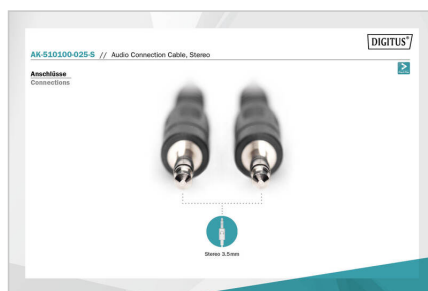

Więcej zdjęć