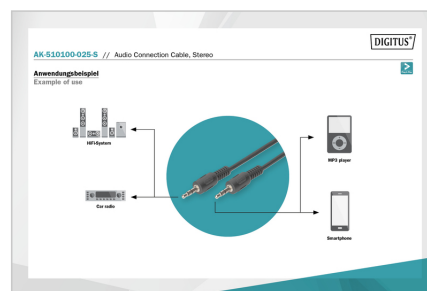

Więcej zdjęć