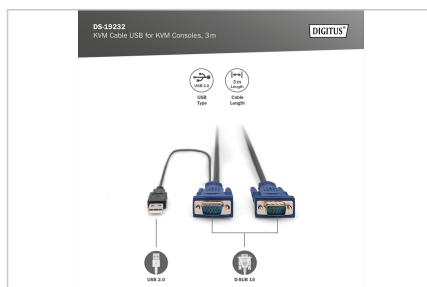

Więcej zdjęć