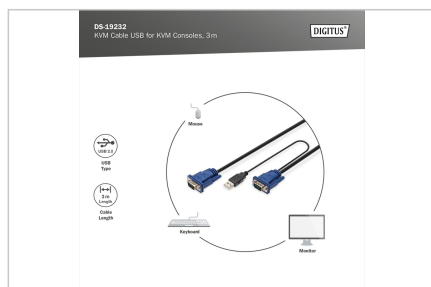

Więcej zdjęć