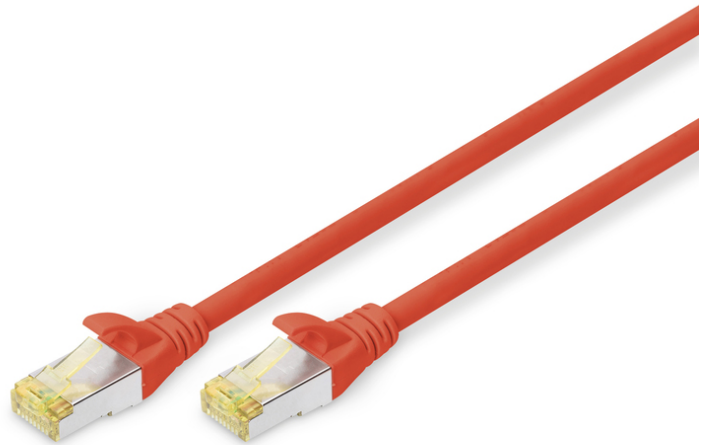

# DIGITUS® Kabel krosowy CAT 6A S/FTP

DK-1644-A-070/R

EAN 4016032327585

## Kabel krosowy (patch cord) RJ45-RJ45, kat.6A, S/FTP, AWG 26/7, LSOH, 7m, czerwony

Kable krosowe DIGITUS® kategorii 6A klasy EA są produkowane i testowane zgodnie z normą ISO/IEC 11801 i DIN EN 50173 CAT 6A. Gwarantują one zgodność instalacji kablowej ze specyfikacją ISO & EN Channel i oferują doskonałą wydajność okablowania DIGITUS® CAT 6A. Wydajność została przetestowana do 500 MHz, w tym charakterystyki wydajności, takie jak przesłuch zbliżeniowy ("NEXT"). Kable krosowe DIGITUS® zostały specjalnie opracowane, aby w pełni spełnić wszystkie wymagania w różnych obszarach zastosowań. Każdy kabel jest wyposażony w formowaną przelożkę przeciwałamaniową z odciążeniem. Przepust posiada również zabezpieczenie dźwigni zatraskowej, które zapobiega przytrzaśnięciu kabla i wyłamaniu dźwigni zatraskowej z wtyczki. Żółty kolor wtyczek ułatwia identyfikację kategorii 6A.

### Przyszłościowe standardy i najwyższa jakość dla Twojej sieci.

- 2x wtyczka RJ45 (8P8C)
- Maski z zabezpieczeniem przed zginaniem, odciążeniem i zabezpieczeniem dźwigni zatraskowej

- Oznaczenie długości na maskach
- Przewód wewnętrzny: miedź (Cu)

### Atrybuty

- Asortyment: Kable krosowe skrętkowe
- Konfiguracja par: 1:1
- Opakowanie: Torebka foliowa DIGITUS
- Złącze 1: Modułowa wtyczka RJ45 (8/8)
- Złącze 2: Modułowa wtyczka RJ45 (8/8)
- Kategoria okablowania: Kat. 6A
- Typ ekranowania: S-FTP, oplot całościowy i pary ekranowane folią metalową
- Długość: 7 m
- Kolor: Czerwony
- Konstrukcja kabla: 4 x 2 AWG 26/7, skrętka linka
- Powłoka: LSOH
- Wersja Slim: nie
- Flat Version: nie