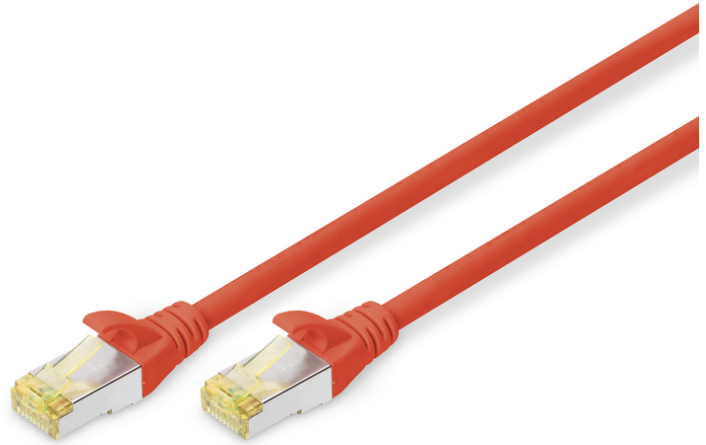

DIGITUS® Kabel krosowy CAT 6A S/FTP

DK-1644-A-030/R

EAN 4016032327462

Kabel krosowy (patch cord) RJ45-RJ45, kat.6A, S/FTP, AWG 26/7, LSOH, 3m, czerwony

Kable krosowe DIGITUS® kategorii 6A klasy EA są produkowane i testowane zgodnie z normą ISO/IEC 11801 i DIN EN 50173 CAT 6A. Gwarantują one zgodność instalacji kablowej ze specyfikacją ISO & EN Channel i oferują doskonałą wydajność okablowania DIGITUS® CAT 6A. Wydajność została przetestowana do 500 MHz, w tym charakterystyki wydajności, takie jak przesłuch zbliżeniowy ("NEXT"). Kable krosowe DIGITUS® zostały specjalnie opracowane, aby w pełni spełnić wszystkie wymagania w różnych obszarach zastosowań. Każdy kabel jest wyposażony w formowaną przelożkę przeciwałamaniową z odciążeniem. Przepust posiada również zabezpieczenie dźwigni zatraskowej, które zapobiega przytrzaśnięciu kabla i wyłamaniu dźwigni zatraskowej z wtyczki. Żółty kolor wtyczek ułatwia identyfikację kategorii 6A.

Przyszłościowe standardy i najwyższa jakość dla Twojej sieci.

- 2x wtyczka RJ45 (8P8C)
- Maski z zabezpieczeniem przed zginaniem, odciążeniem i zabezpieczeniem dźwigni zatraskowej

- Oznaczenie długości na maskach
- Przewód wewnętrzny: miedź (Cu)

Atrybuty

- Asortyment: Kable krosowe skrętkowe
- Konfiguracja par: 1:1
- Opakowanie: Torebka foliowa DIGITUS
- Złącze 1: Modułowa wtyczka RJ45 (8/8)
- Złącze 2: Modułowa wtyczka RJ45 (8/8)
- Kategoria okablowania: Kat. 6A
- Typ ekranowania: S-FTP, opłot całościowy i pary ekranowane folią metalową
- Długość: 3 m
- Kolor: Czerwony
- Konstrukcja kabla: 4 x 2 AWG 26/7, skrętka linka
- Powłoka: LSOH
- Wersja Slim: nie
- Flat Version: nie