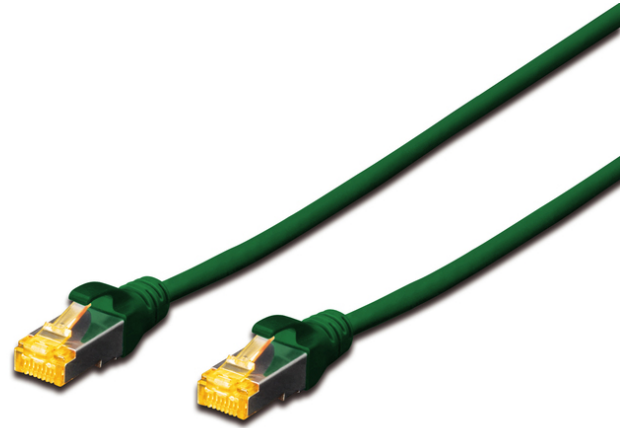

DIGITUS® Kabel krosowy CAT 6A S/FTP

DK-1644-A-020/G

EAN 4016032327134

Kabel krosowy (patch cord) RJ45-RJ45, kat.6A, S/FTP, AWG 26/7, LSOH, 2m, zielony

Kable krosowe DIGITUS® kategorii 6A klasy EA są produkowane i testowane zgodnie z normą ISO/IEC 11801 i DIN EN 50173 CAT 6A. Gwarantują one zgodność instalacji kablowej ze specyfikacją ISO & EN Channel i oferują doskonałą wydajność okablowania DIGITUS® CAT 6A. Wydajność została przetestowana do 500 MHz, w tym charakterystyki wydajności, takie jak przesłuch zbliżeniowy ("NEXT"). Kable krosowe DIGITUS® zostały specjalnie opracowane, aby w pełni spełnić wszystkie wymagania w różnych obszarach zastosowań. Każdy kabel jest wyposażony w formowaną przelotkę przeciwałamaniową z odciążeniem. Przepust posiada również zabezpieczenie dźwigni zatraskowej, które zapobiega przytrzaśnięciu kabla i wyłamaniu dźwigni zatraskowej z wtyczki. Żółty kolor wtyczek ułatwia identyfikację kategorii 6A.

Przyszłościowe standardy i najwyższa jakość dla Twojej sieci.

- 2x wtyczka RJ45 (8P8C)
- Maski z zabezpieczeniem przed zginaniem, odciążeniem i zabezpieczeniem dźwigni zatraskowej

- Oznaczenie długości na maskach
- Przewód wewnętrzny: miedź (Cu)

Atrybuty

- Asortyment: Kable krosowe skrętkowe
- Konfiguracja par: 1:1
- Opakowanie: Torebka foliowa DIGITUS
- Złącze 1: Modułowa wtyczka RJ45 (8/8)
- Złącze 2: Modułowa wtyczka RJ45 (8/8)
- Kategoria okablowania: Kat. 6A
- Typ ekranowania: S-FTP, opłot całościowy i pary ekranowane folią metalową
- Długość: 2 m
- Kolor: Zielony
- Konstrukcja kabla: 4 x 2 AWG 26/7, skrętka linka
- Powłoka: LSOH
- Wersja Slim: nie
- Flat Version: nie