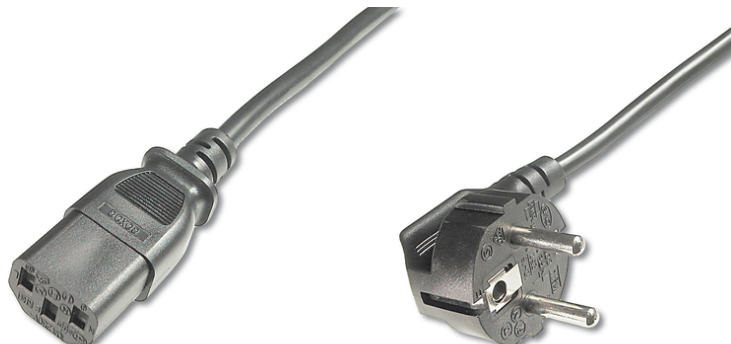

DIGITUS® Przewód zasilający

AK-440109-008-S

EAN 4016032322757

Kabel Schuko kątowy/IEC C13 M/Ż czarny 0,8m zasilający

Ten kabel sieciowy służy do podłączania komputera lub monitora do domowej sieci elektrycznej (gniazdek elektrycznych).

Spełnia wymogi niemieckie

Atrybuty

- Asortyment: Kable połączeniowe do urządzeń
- Kolor kabli: Czarny
- Kolor złącza: Czarny
- Obciążalność prądowa: 250V/10A

- Opakowanie: Torebka foliowa
- Pole przekroju żył przewodnika: 0,75 mm²
- Powierzchnia styku: Niklowana
- Rodzaj przewodnika: CU
- Typ kabla: H05 VV F3G
- Typ obudowy: Odlewana
- Złącze 1: Wtyk CEE 7/7
- Złącze 2: Gniazdo IEC C13
- Długość: 0.75 m
- Ekranowanie: Brak ekranowania