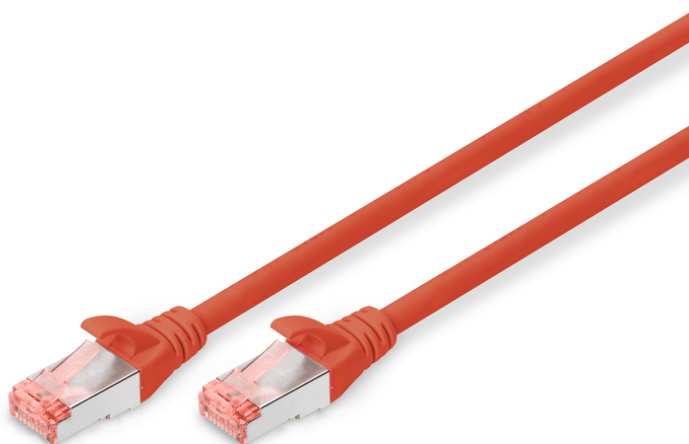

DIGITUS® Kabel krosowy CAT 6 S/FTP

DK-1644-030/R

EAN 4016032321910

Kabel krosowy (patch cord) RJ45-RJ45, kat.6, S/FTP, AWG 27/7, LSOH, 3m, czerwony

Kable krosowe DIGITUS® kategorii 6 klasy E są produkowane i testowane zgodnie z normą ISO/IEC 11801 i DIN EN 50173 CAT 6. Gwarantują one, że instalacja kablowa jest zgodna ze specyfikacją ISO & EN Channel i oferują doskonałą wydajność okablowania DIGITUS® CAT 6. Wydajność została przetestowana do 250 MHz, w tym charakterystyki wydajności, takie jak przesłuch zbliżeniowy ("NEXT"). Kable krosowe DIGITUS® zostały specjalnie opracowane, aby w pełni spełnić wszystkie wymagania w różnych obszarach zastosowań. Każdy kabel jest wyposażony w formowaną przelotkę przeciwałamaniową z odciążeniem. Przepust posiada również zabezpieczenie dźwigni zatraskowej, które zapobiega przytrzaśnięciu kabla i wyłamaniu dźwigni zatraskowej z wtyczki. Czerwony kolor wtyczek ułatwia identyfikację kategorii 6.

Przyszłościowe standardy i najwyższa jakość dla Twojej sieci.

- 2x wtyczka RJ45 (8P8C)

- Maski z zabezpieczeniem przed zginaniem, odciążeniem i zabezpieczeniem dźwigni zatraskowej
- Oznaczenie długości na maskach
- Przewód wewnętrzny: miedź (Cu)

Atrybuty

- Konfiguracja par: 1:1
- Opakowanie: Torebka foliowa DIGITUS
- Złącze 1: Modułowa wtyczka RJ45 (8/8)
- Złącze 2: Modułowa wtyczka RJ45 (8/8)
- Kategoria okablowania: Kat. 6
- Typ ekranowania: S-FTP, oplot całościowy i pary ekranowane folią metalową
- Długość: 3 m
- Kolor: Czerwony
- Konstrukcja kabla: 4 x 2 AWG 27/7, skrętka linka
- Powłoka: LSOH
- Wersja Slim: nie
- Flat Version: nie