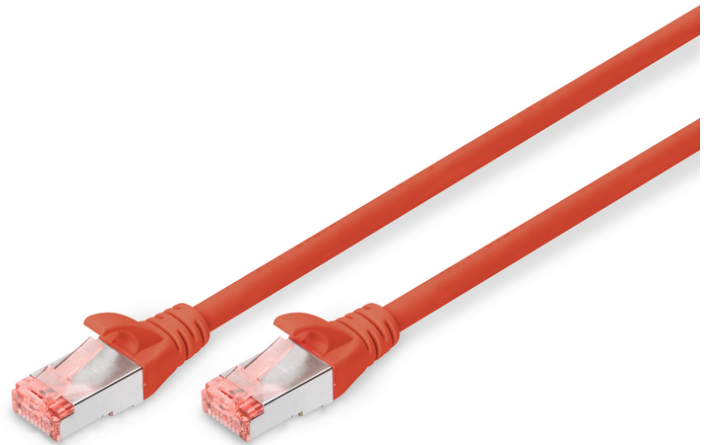

# DIGITUS® Kabel krosowy CAT 6 S/FTP

DK-1644-020/R

EAN 4016032321781

## Kabel krosowy (patch cord) RJ45-RJ45, kat.6, S/FTP, AWG 27/7, LSOH, 2m, czerwony

Kable krosowe DIGITUS® kategorii 6 klasy E są produkowane i testowane zgodnie z normą ISO/IEC 11801 i DIN EN 50173 CAT 6. Gwarantując one, że instalacja kablowa jest zgodna ze specyfikacją ISO i EN Channel oraz oferują doskonałą wydajność okablowania DIGITUS® CAT 6. Wydajność została przetestowana do 250 MHz, w tym charakterystyki wydajności, takie jak przesłuch zbliżeniowy ("NEXT"). Kable krosowe DIGITUS® zostały specjalnie opracowane, aby w pełni spełnić wszystkie wymagania w różnych obszarach zastosowań. Każdy kabel jest wyposażony w formowaną przelotkę przeciwałamaniową z odciążeniem. Przepust posiada również zabezpieczenie dźwigni zatraskowej, które zapobiega przytrzaśnięciu kabla i wyłamaniu dźwigni zatraskowej z wtyczki. Czerwony kolor wtyczek ułatwia identyfikację kategorii 6.

### Przyszłościowe standardy i najwyższa jakość dla Twojej sieci.

- 2x wtyczka RJ45 (8P8C)

- Maski z zabezpieczeniem przed zginaniem, odciążeniem i zabezpieczeniem dźwigni zatraskowej
- Oznaczenie długości na maskach
- Przewód wewnętrzny: miedź (Cu)

### Atrybuty

- Konfiguracja par: 1:1
- Opakowanie: Torebka foliowa DIGITUS
- Złącze 1: Modułowa wtyczka RJ45 (8/8)
- Złącze 2: Modułowa wtyczka RJ45 (8/8)
- Kategoria okablowania: Kat. 6
- Typ ekranowania: S-FTP, oplot całościowy i pary ekranowane folią metalową
- Długość: 2 m
- Kolor: Czerwony
- Konstrukcja kabla: 4 x 2 AWG 27/7, skrętka linka
- Powłoka: LSOH
- Wersja Slim: nie
- Flat Version: nie